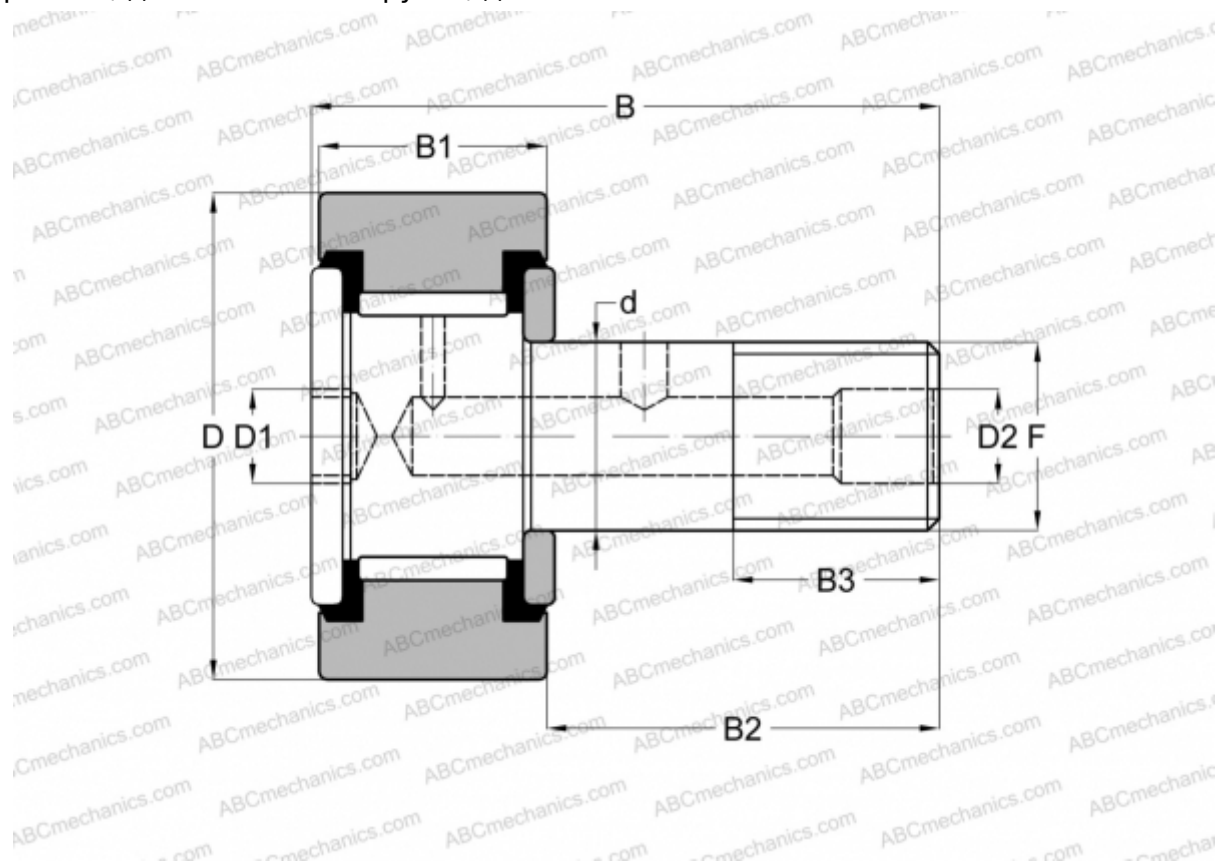

CFH 7/8 S(B) McGill

Опорные ролики с цапфой

ТИП: Роликоподшипники, Опорные ролики с цапфой, С осевым центрированием, без сепаратора, пластмассовые упорные шайбы с двух сторон, цилиндрическое наружное кольцо, шестигранник, для тяжелых нагрузок, дюймовые

Технические характеристики

РАЗМЕРЫ, ММ

d	11,112
D	22,225
B	36,700
B1	14,600
B2	22,100
F	7/16-20

МАССА, КГ 0,049

ПРОИЗВОДИТЕЛЬ [McGill](#)

АНАЛОГИ

ABC	CRH 14 V(B)UU
IKO	CRH 14 V(B)UU