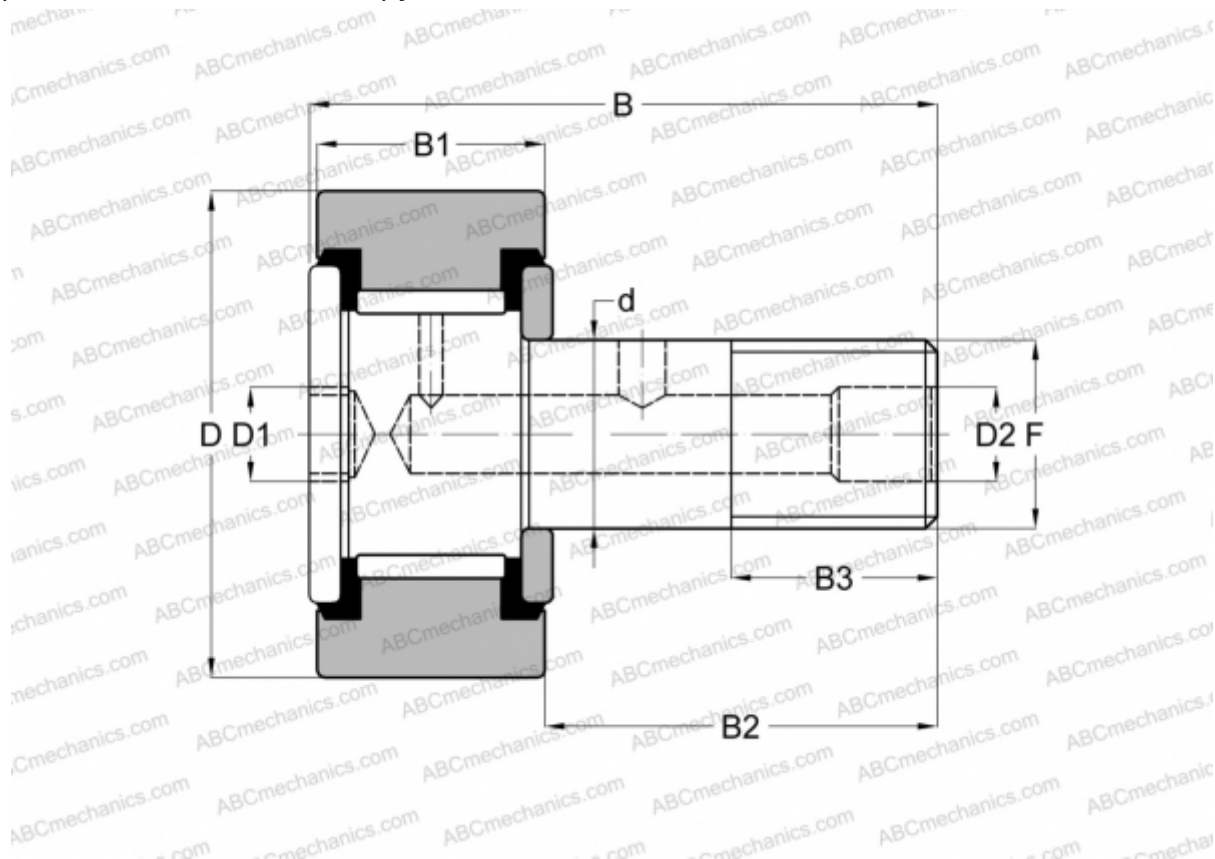

CRH 16 V(B)UU ABC

Опорные ролики с цапфой

ТИП: Роликоподшипники, Опорные ролики с цапфой, С осевым центрированием, без сепаратора, пластмассовые упорные шайбы с двух сторон, цилиндрическое наружное кольцо, шестигранник, для тяжелых нагрузок, дюймовые

Технические характеристики

РАЗМЕРЫ, ММ

| | |
|----|--------|
| d | 15,875 |
| D | 25,400 |
| B | 43,180 |
| B1 | 17,900 |
| B2 | 25,280 |
| F | 5/8-18 |

МАССА, КГ 0,093

ПРОИЗВОДИТЕЛЬ [ABC](#)

АНАЛОГИ

| | |
|--------|-------------------------------|
| IKO | CRH 16 V(B)UU |
| McGill | CFH 1 S(B) |