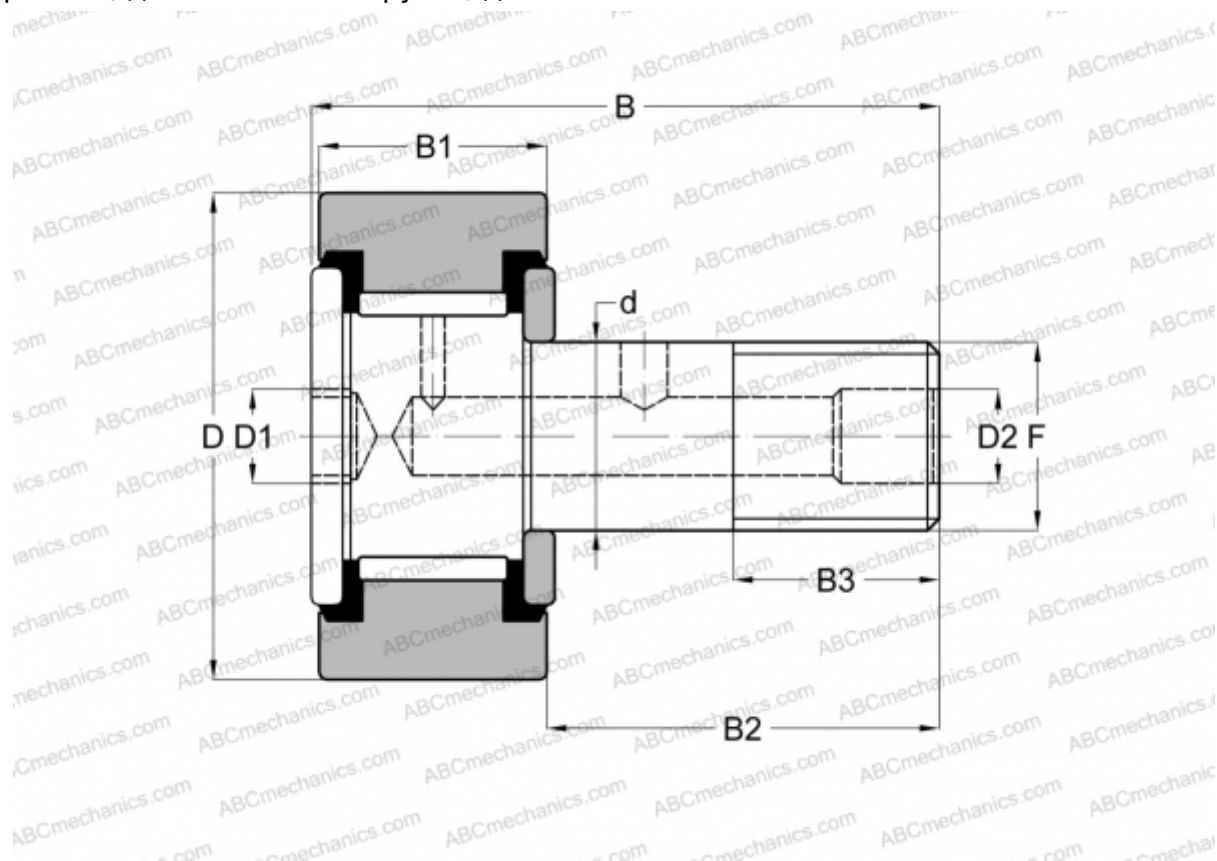

CFH 1 S(B) McGill

Опорные ролики с цапфой

ТИП: Роликоподшипники, Опорные ролики с цапфой, С осевым центрированием, без сепаратора, пластмассовые упорные шайбы с двух сторон, цилиндрическое наружное кольцо, шестигранник, для тяжелых нагрузок, дюймовые

Технические характеристики

РАЗМЕРЫ, ММ

d	15,875
D	25,400
B	43,180
B1	17,900
B2	25,280
F	5/8-18

МАССА, КГ 0,093

ПРОИЗВОДИТЕЛЬ [McGill](#)

АНАЛОГИ

ABC	CRH 16 V(B)UU
IKO	CRH 16 V(B)UU