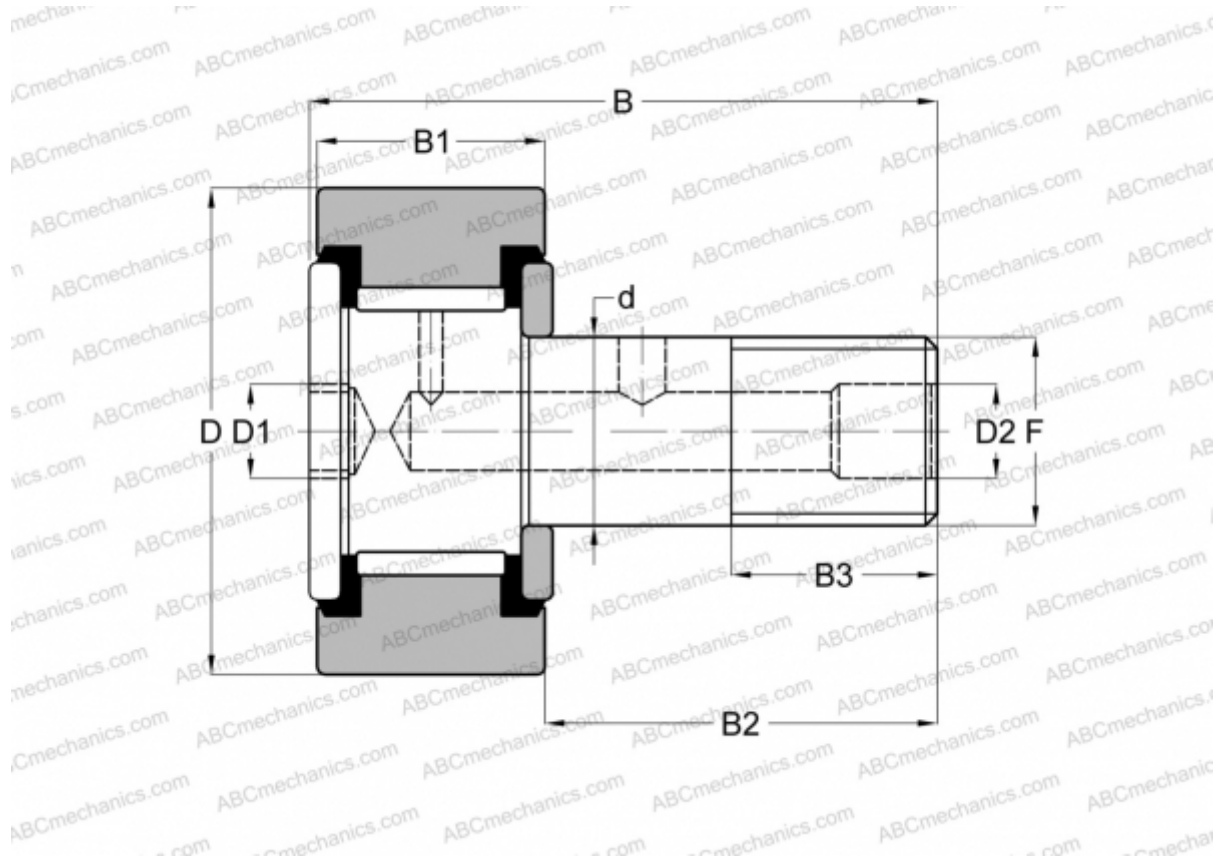

CRH 18 V(B)UU ABC

Опорные ролики с цапфой

ТИП: Роликоподшипники, Опорные ролики с цапфой, С осевым центрированием, без сепаратора, пластмассовые упорные шайбы с двух сторон, цилиндрическое наружное кольцо, шестигранник, для тяжелых нагрузок, дюймовые

Технические характеристики

РАЗМЕРЫ, ММ

d	15,875
D	28,575
B	43,180
B1	17,900
B2	25,280
F	5/8-18

МАССА, КГ 0,109

ПРОИЗВОДИТЕЛЬ [ABC](#)

АНАЛОГИ

IKO	CRH 18 V(B)UU
McGill	CFH 1 1/8 S(B)