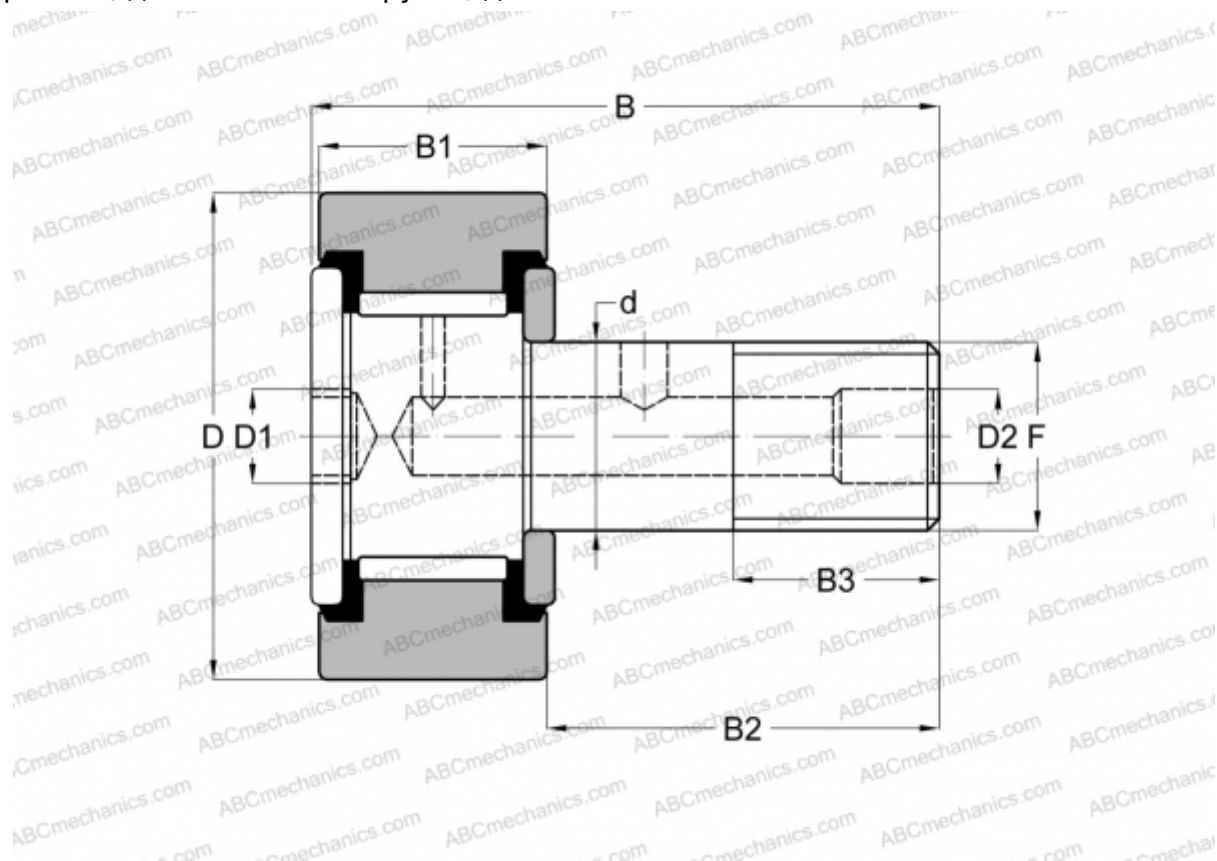

## CFH 1 1/8 S(B) McGill

Опорные ролики с цапфой

ТИП: Роликоподшипники, Опорные ролики с цапфой, С осевым центрированием, без сепаратора, пластмассовые упорные шайбы с двух сторон, цилиндрическое наружное кольцо, шестигранник, для тяжелых нагрузок, дюймовые

### Технические характеристики

#### РАЗМЕРЫ, ММ

d	15,875
D	28,575
B	43,180
B1	17,900
B2	25,280
F	5/8-18

**МАССА, КГ** 0,109

**ПРОИЗВОДИТЕЛЬ** [McGill](#)