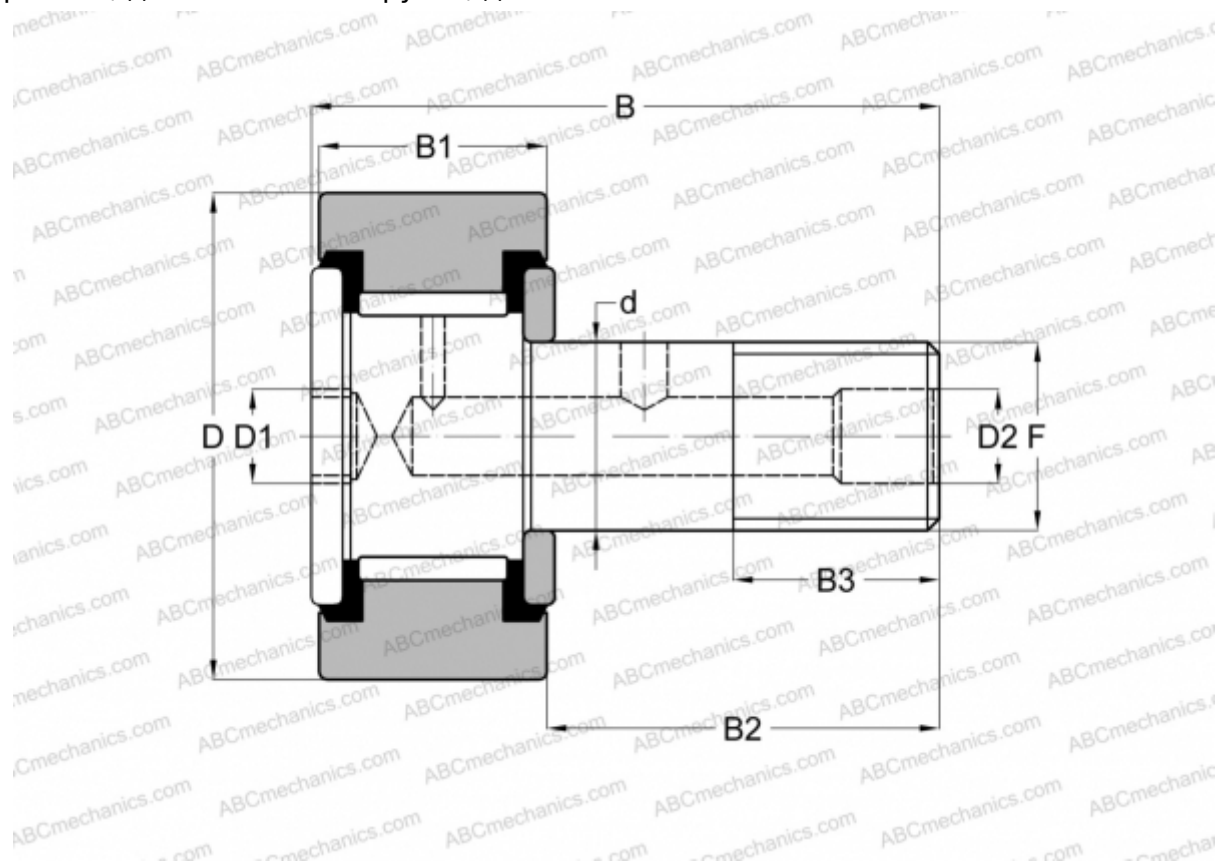

CRH 20 V(B)UU ABC

Опорные ролики с цапфой

ТИП: Роликоподшипники, Опорные ролики с цапфой, С осевым центрированием, без сепаратора, пластмассовые упорные шайбы с двух сторон, цилиндрическое наружное кольцо, шестигранник, для тяжелых нагрузок, дюймовые

Технические характеристики

РАЗМЕРЫ, ММ

d	19,050
D	31,750
B	49,660
B1	21,000
B2	28,660
F	3/4-16

МАССА, КГ 0,176

ПРОИЗВОДИТЕЛЬ [ABC](#)

АНАЛОГИ

IKO	CRH 20 V(B)UU
McGill	CFH 1 1/4 S(B)