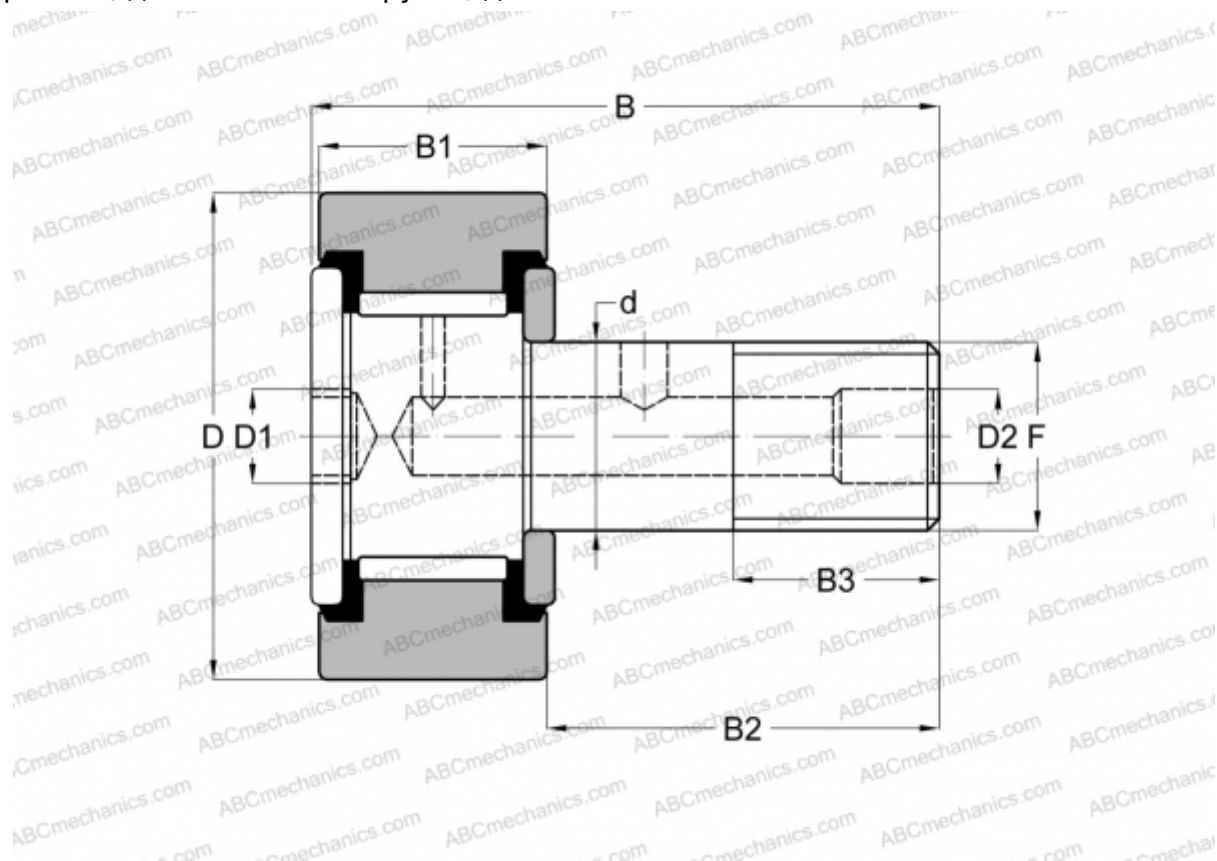

CFH 1 1/4 S(B) McGill

Опорные ролики с цапфой

ТИП: Роликоподшипники, Опорные ролики с цапфой, С осевым центрированием, без сепаратора, пластмассовые упорные шайбы с двух сторон, цилиндрическое наружное кольцо, шестигранник, для тяжелых нагрузок, дюймовые

Технические характеристики

РАЗМЕРЫ, ММ

d	19,050
D	31,750
B	49,660
B1	21,000
B2	28,660
F	3/4-16

МАССА, КГ 0,176

ПРОИЗВОДИТЕЛЬ [McGill](#)

АНАЛОГИ

ABC	CRH 20 V(B)UU
IKO	CRH 20 V(B)UU