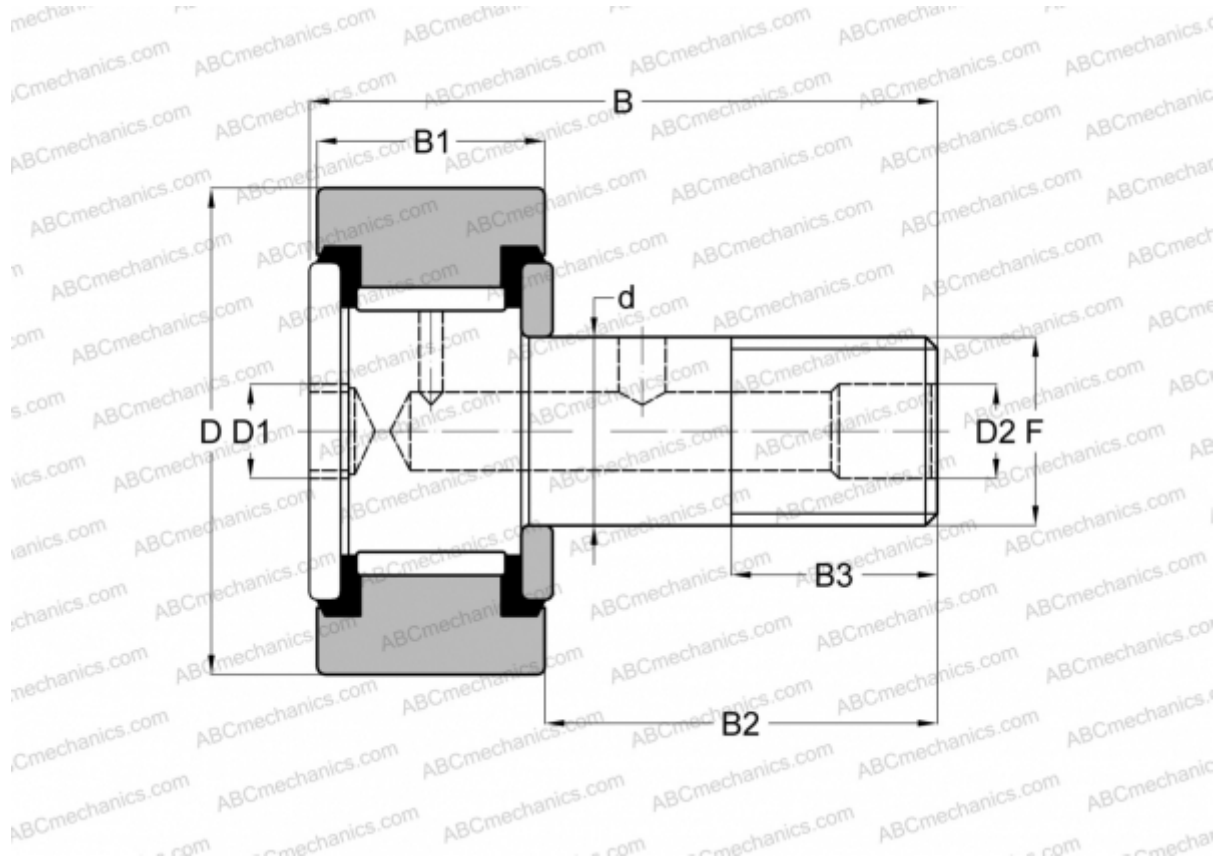

CRH 22 V(B)UU ABC

Опорные ролики с цапфой

ТИП: Роликоподшипники, Опорные ролики с цапфой, С осевым центрированием, без сепаратора, пластмассовые упорные шайбы с двух сторон, цилиндрическое наружное кольцо, шестигранник, для тяжелых нагрузок, дюймовые

Технические характеристики

РАЗМЕРЫ, ММ

d	19,050
D	34,925
B	49,660
B1	21,000
B2	28,660
F	3/4-16

МАССА, КГ 0,200

ПРОИЗВОДИТЕЛЬ [ABC](#)

АНАЛОГИ

IKO	CRH 22 V(B)UU
McGill	CFH 1 3/8 S(B)