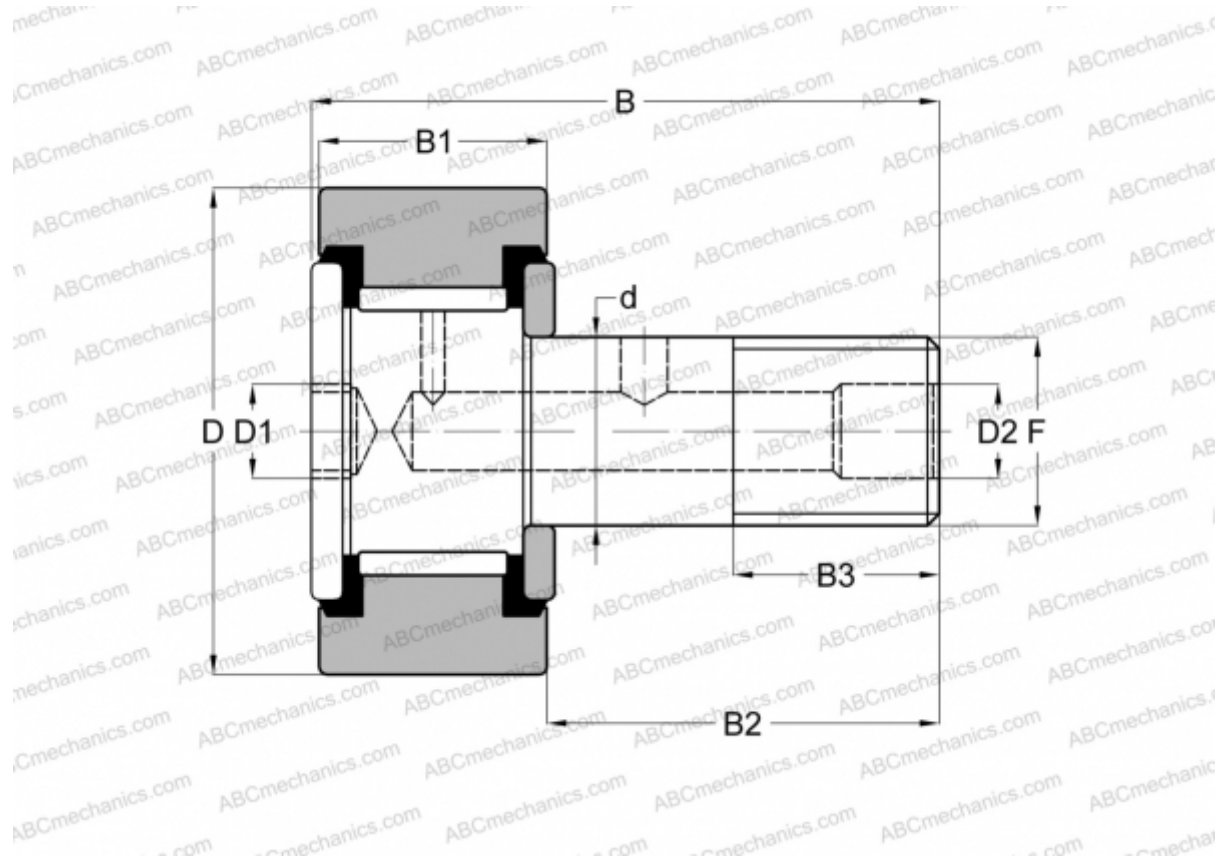

CRH 22 V(B)UU IKO

Опорные ролики с цапфой

ТИП: Роликоподшипники, Опорные ролики с цапфой, С осевым центрированием, без сепаратора, пластмассовые упорные шайбы с двух сторон, цилиндрическое наружное кольцо, шестигранник, для тяжелых нагрузок, дюймовые

Технические характеристики

РАЗМЕРЫ, ММ

d	19,050
D	34,925
B	49,660
B1	21,000
B2	28,660
F	3/4-16

МАССА, КГ 0,200

ПРОИЗВОДИТЕЛЬ [IKO](#)

АНАЛОГИ

ABC	CRH 22 V(B)UU
McGill	CFH 1 3/8 S(B)

РАСЧЕТНЫЕ ДАННЫЕ

Номинальная динамическая грузоподъёмность, C	23,600 кН
--	-----------

РАСЧЕТНЫЕ ДАННЫЕ

Номинальная статическая грузоподъёмность, Co	31,700 кН
--	-----------