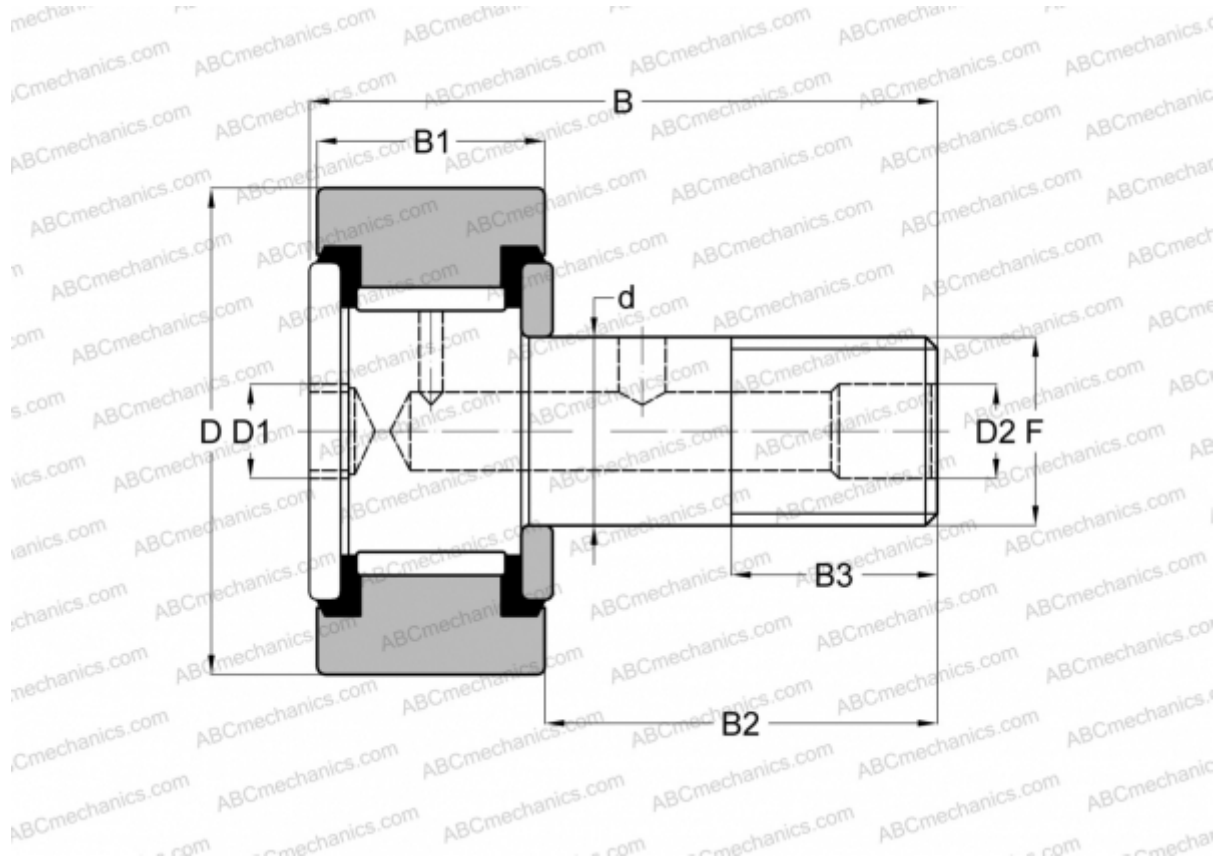

## CFH 1 3/8 S(B) McGill

Опорные ролики с цапфой

ТИП: Роликоподшипники, Опорные ролики с цапфой, С осевым центрированием, без сепаратора, пластмассовые упорные шайбы с двух сторон, цилиндрическое наружное кольцо, шестигранник, для тяжелых нагрузок, дюймовые

### Технические характеристики

#### РАЗМЕРЫ, ММ

d	19,050
D	34,925
B	49,660
B1	21,000
B2	28,660
F	3/4-16

**МАССА, КГ** 0,200

**ПРОИЗВОДИТЕЛЬ** [McGill](#)