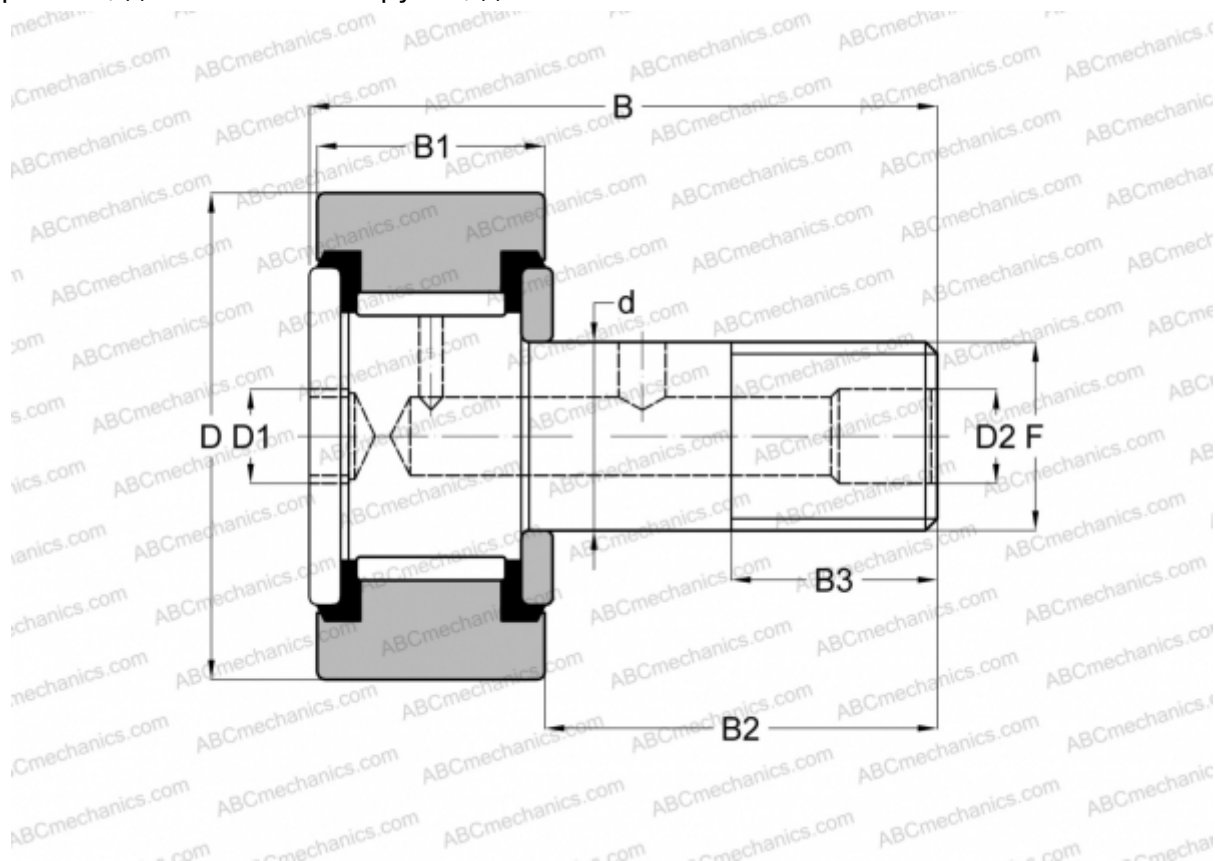

CRH 24 V(B)UU ABC

Опорные ролики с цапфой

ТИП: Роликоподшипники, Опорные ролики с цапфой, С осевым центрированием, без сепаратора, пластмассовые упорные шайбы с двух сторон, цилиндрическое наружное кольцо, шестигранник, для тяжелых нагрузок, дюймовые

Технические характеристики

РАЗМЕРЫ, ММ

d	22,225
D	38,100
B	62,480
B1	24,300
B2	38,180
F	7/8-14

МАССА, КГ 0,296

ПРОИЗВОДИТЕЛЬ [ABC](#)

АНАЛОГИ

IKO	CRH 24 V(B)UU
McGill	CFH 1 1/2 S(B)