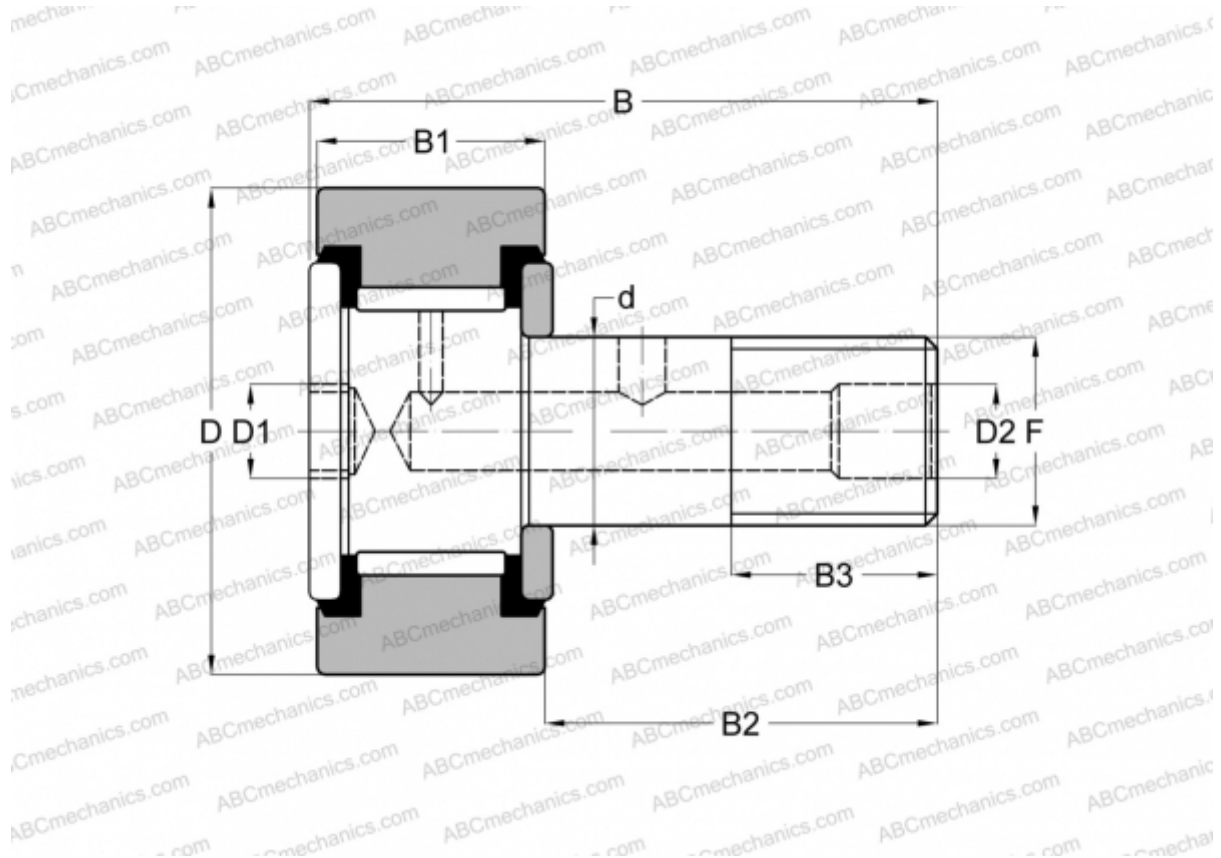

CFH 1 1/2 S(B) McGill

Опорные ролики с цапфой

ТИП: Роликоподшипники, Опорные ролики с цапфой, С осевым центрированием, без сепаратора, пластмассовые упорные шайбы с двух сторон, цилиндрическое наружное кольцо, шестигранник, для тяжелых нагрузок, дюймовые

Технические характеристики

РАЗМЕРЫ, ММ

d	22,225
D	38,100
B	62,480
B1	24,300
B2	38,180
F	7/8-14

МАССА, КГ 0,296

ПРОИЗВОДИТЕЛЬ [McGill](#)

АНАЛОГИ

ABC	CRH 24 V(B)UU
IKO	CRH 24 V(B)UU