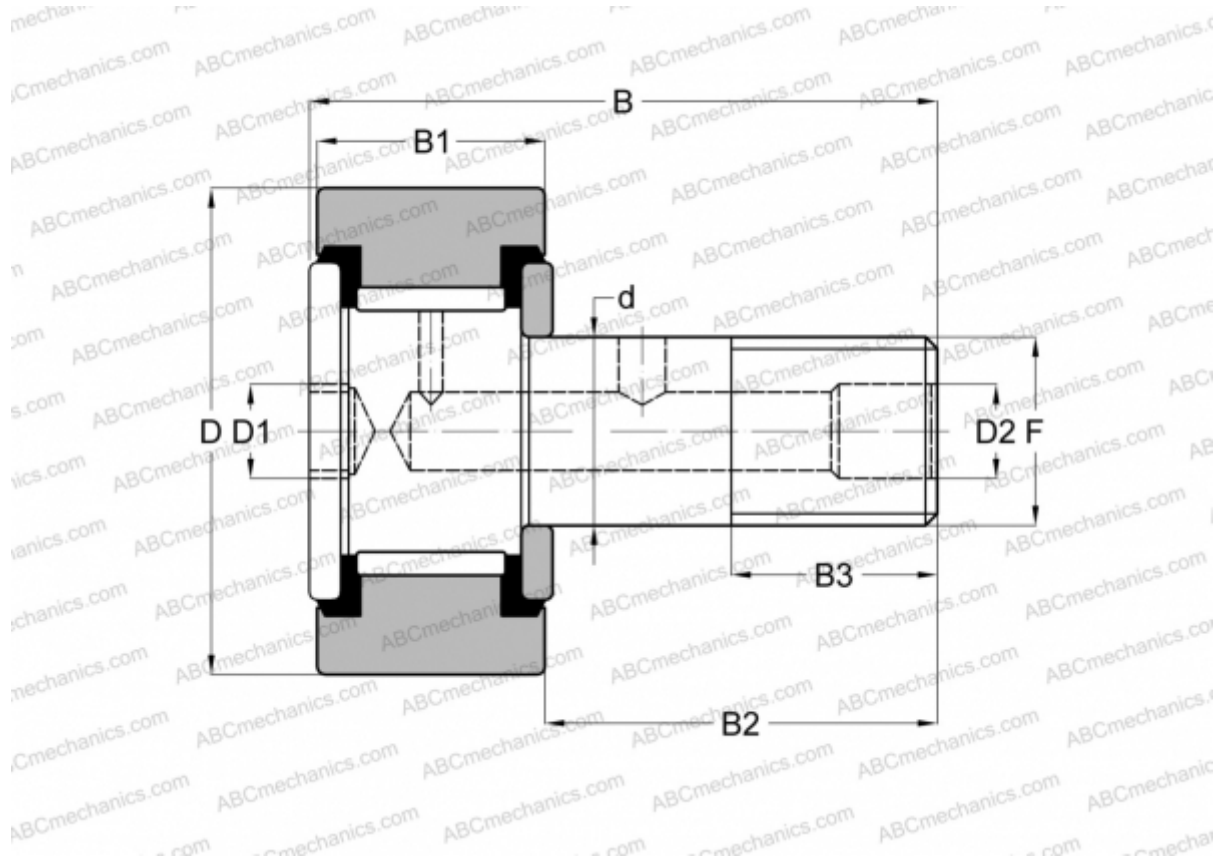

CFH 1 5/8 S(B) McGill

Опорные ролики с цапфой

ТИП: Роликоподшипники, Опорные ролики с цапфой, С осевым центрированием, без сепаратора, пластмассовые упорные шайбы с двух сторон, цилиндрическое наружное кольцо, шестигранник, для тяжелых нагрузок, дюймовые

Технические характеристики

РАЗМЕРЫ, ММ

d	22,225
D	41,275
B	62,480
B1	24,300
B2	38,180
F	7/8-14

МАССА, КГ 0,329

ПРОИЗВОДИТЕЛЬ [McGill](#)

АНАЛОГИ

ABC	CRH 26 V(B)UU
IKO	CRH 26 V(B)UU