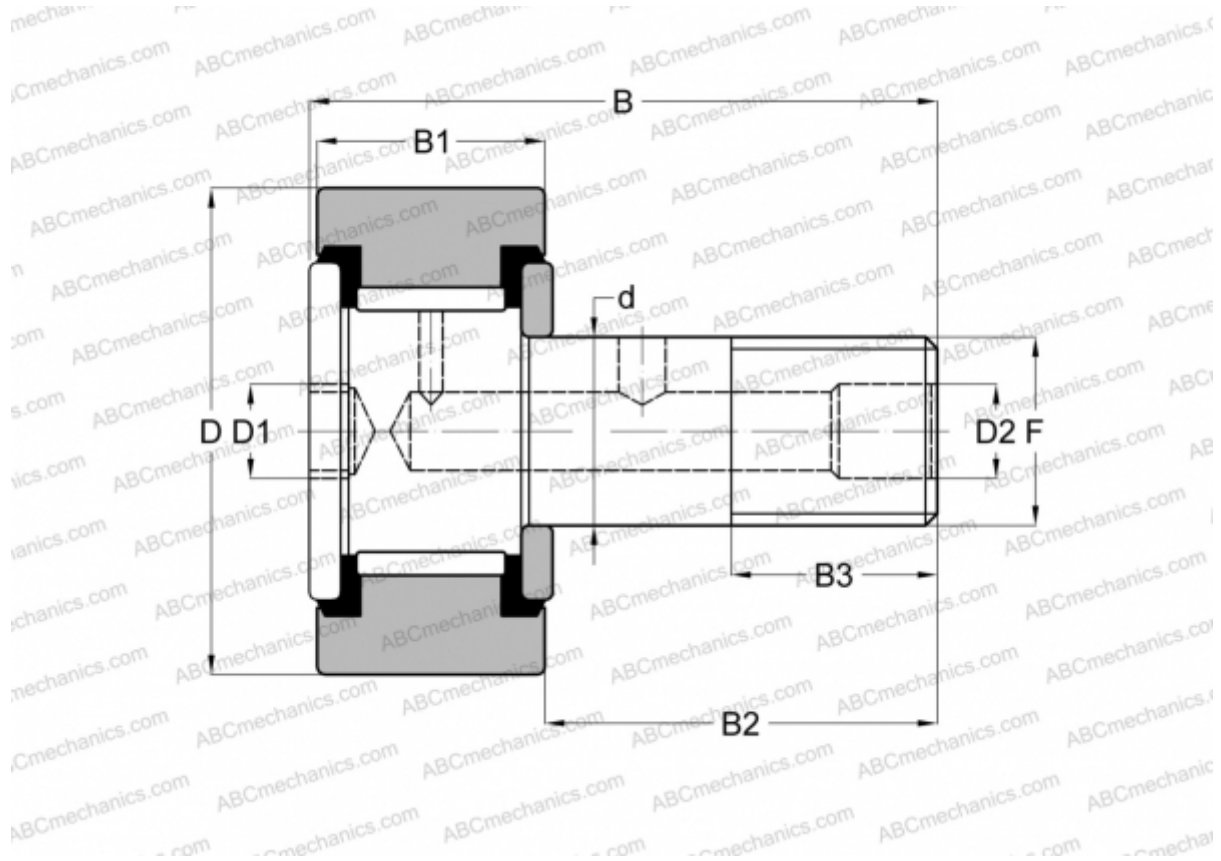

CRH 28 V(B)UU ABC

Опорные ролики с цапфой

ТИП: Роликоподшипники, Опорные ролики с цапфой, С осевым центрированием, без сепаратора, пластмассовые упорные шайбы с двух сторон, цилиндрическое наружное кольцо, шестигранник, для тяжелых нагрузок, дюймовые

Технические характеристики

РАЗМЕРЫ, ММ

| | |
|----|---------|
| d | 25,400 |
| D | 44,450 |
| B | 71,880 |
| B1 | 27,400 |
| B2 | 44,480 |
| F | 1-14UNS |

МАССА, КГ 0,463

ПРОИЗВОДИТЕЛЬ [ABC](#)

АНАЛОГИ

| | |
|--------|--------------------------------|
| IKO | CRH 28 V(B)UU |
| McGill | CFH 1 3/4 S(B) |