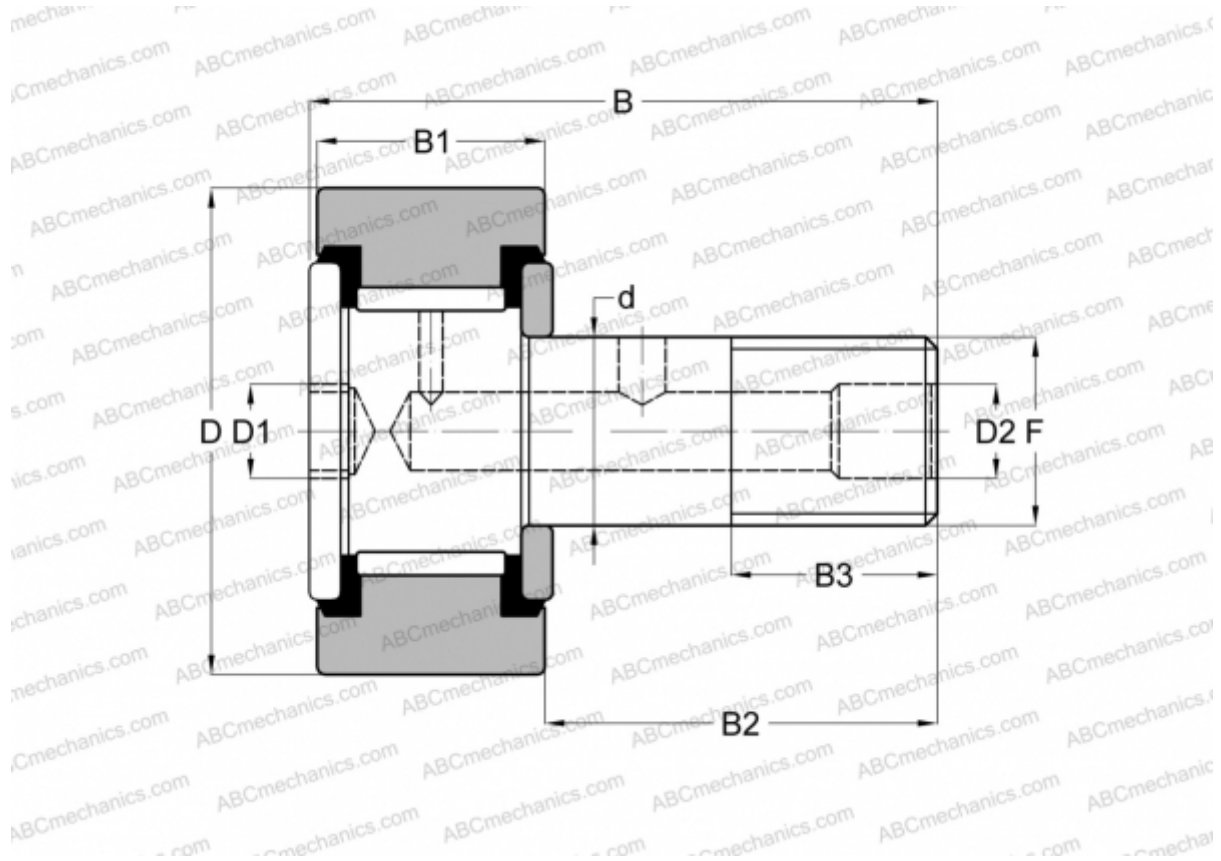

## CFH 1 3/4 S(B) McGill

Опорные ролики с цапфой

ТИП: Роликоподшипники, Опорные ролики с цапфой, С осевым центрированием, без сепаратора, пластмассовые упорные шайбы с двух сторон, цилиндрическое наружное кольцо, шестигранник, для тяжелых нагрузок, дюймовые

### Технические характеристики

#### РАЗМЕРЫ, ММ

d	25,400
D	44,450
B	71,880
B1	27,400
B2	44,480
F	1-14UNS

**МАССА, КГ** 0,463

**ПРОИЗВОДИТЕЛЬ** [McGill](#)