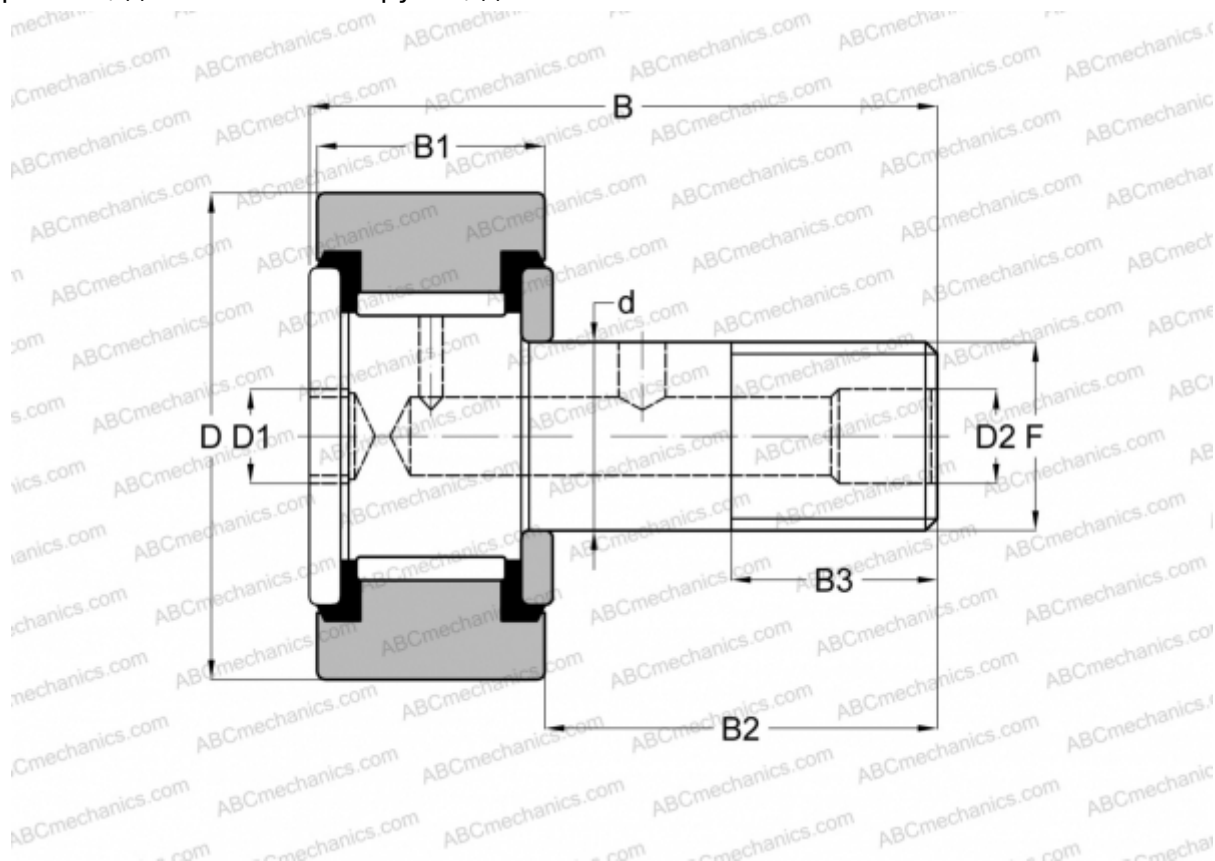

CRH 30 V(B)UU ABC

Опорные ролики с цапфой

ТИП: Роликоподшипники, Опорные ролики с цапфой, С осевым центрированием, без сепаратора, пластмассовые упорные шайбы с двух сторон, цилиндрическое наружное кольцо, шестигранник, для тяжелых нагрузок, дюймовые

Технические характеристики

РАЗМЕРЫ, ММ

d	25,400
D	47,625
B	71,880
B1	27,400
B2	44,480
F	1-14UNS

МАССА, КГ 0,508

ПРОИЗВОДИТЕЛЬ [ABC](#)

АНАЛОГИ

IKO	CRH 30 V(B)UU
McGill	CFH 1 7/8 S(B)