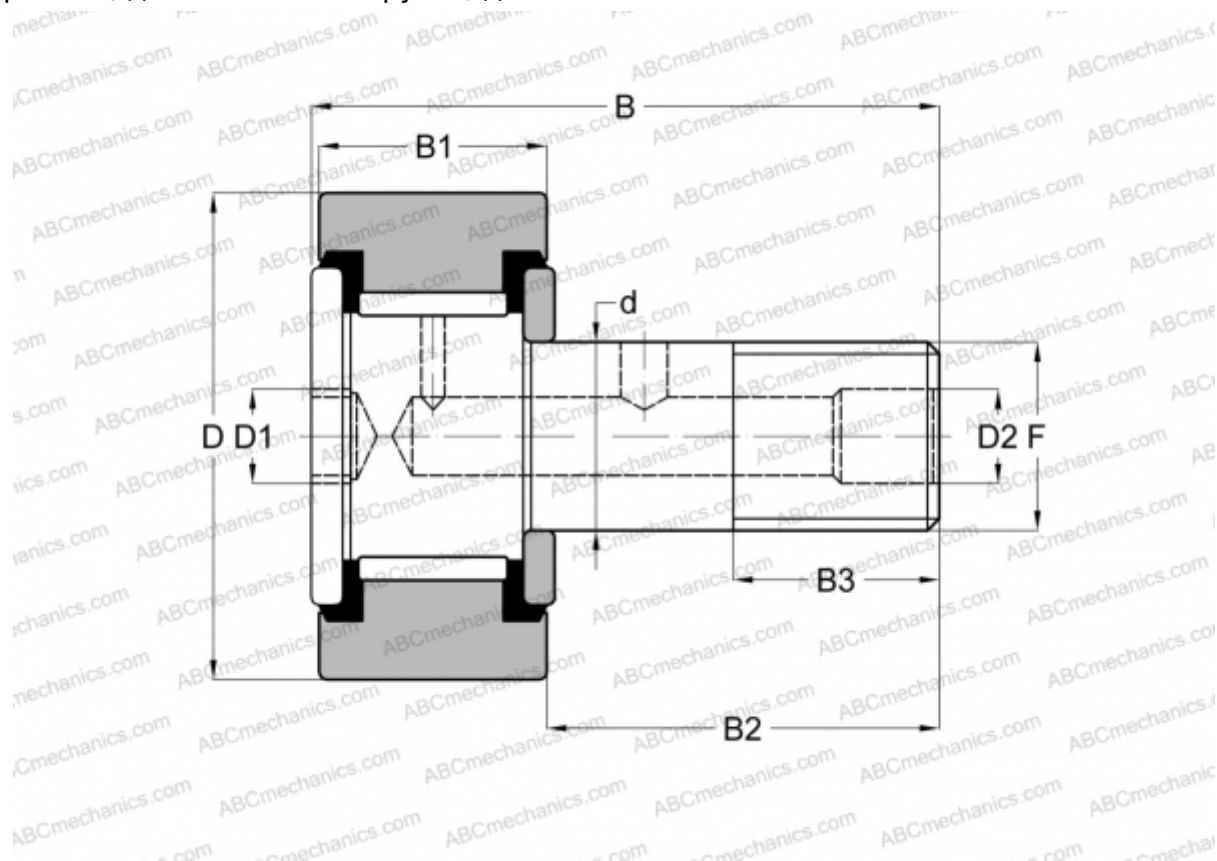

CFH 1 7/8 S(B) McGill

Опорные ролики с цапфой

ТИП: Роликоподшипники, Опорные ролики с цапфой, С осевым центрированием, без сепаратора, пластмассовые упорные шайбы с двух сторон, цилиндрическое наружное кольцо, шестигранник, для тяжелых нагрузок, дюймовые

Технические характеристики

РАЗМЕРЫ, ММ

d	25,400
D	47,625
B	71,880
B1	27,400
B2	44,480
F	1-14UNS

МАССА, КГ 0,508

ПРОИЗВОДИТЕЛЬ [McGill](#)

АНАЛОГИ

ABC	CRH 30 V(B)UU
IKO	CRH 30 V(B)UU