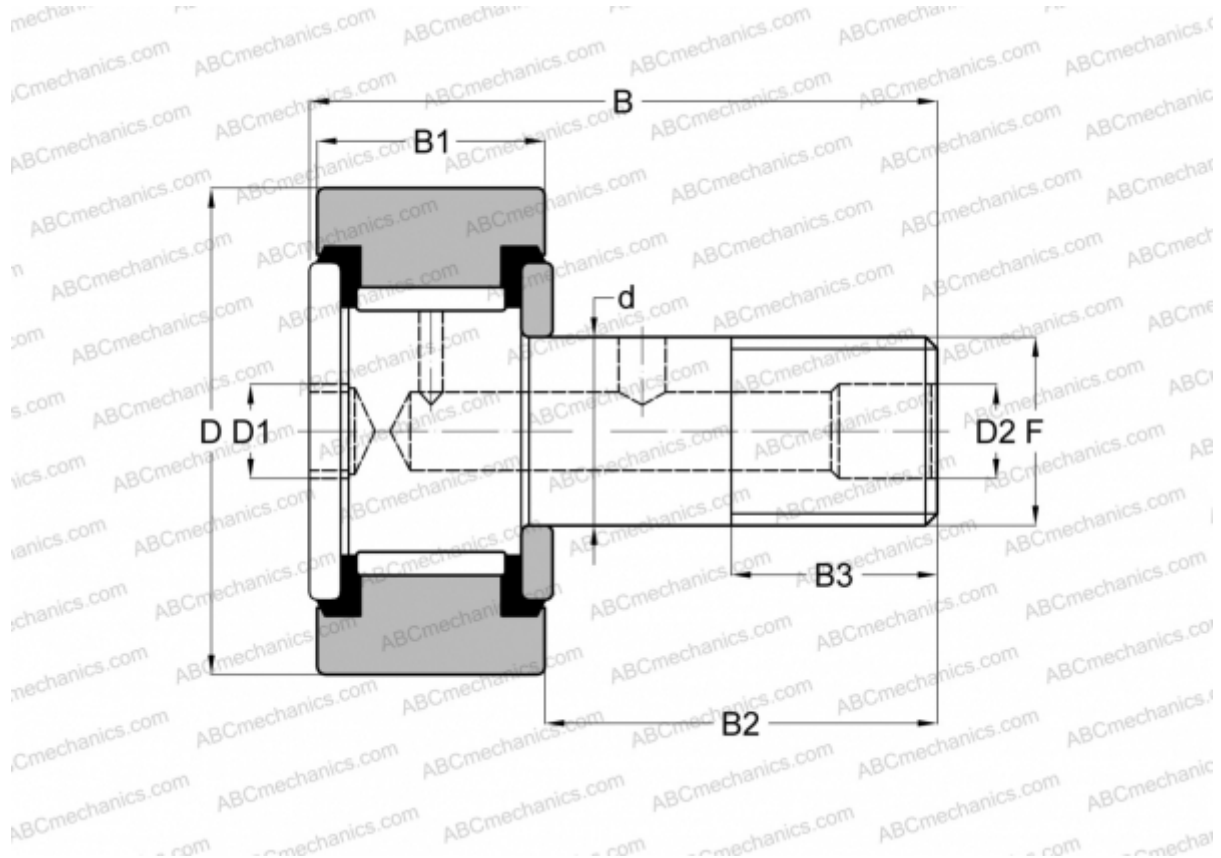

CRH 32 V(B)UU ABC

Опорные ролики с цапфой

ТИП: Роликоподшипники, Опорные ролики с цапфой, С осевым центрированием, без сепаратора, пластмассовые упорные шайбы с двух сторон, цилиндрическое наружное кольцо, шестигранник, для тяжелых нагрузок, дюймовые

Технические характеристики

РАЗМЕРЫ, ММ

d	28,575
D	50,800
B	85,090
B1	34,200
B2	50,890
F	1 1/8-12

МАССА, КГ 0,722

ПРОИЗВОДИТЕЛЬ [ABC](#)

АНАЛОГИ

IKO	CRH 32 V(B)UU
McGill	CFH 2 S(B)