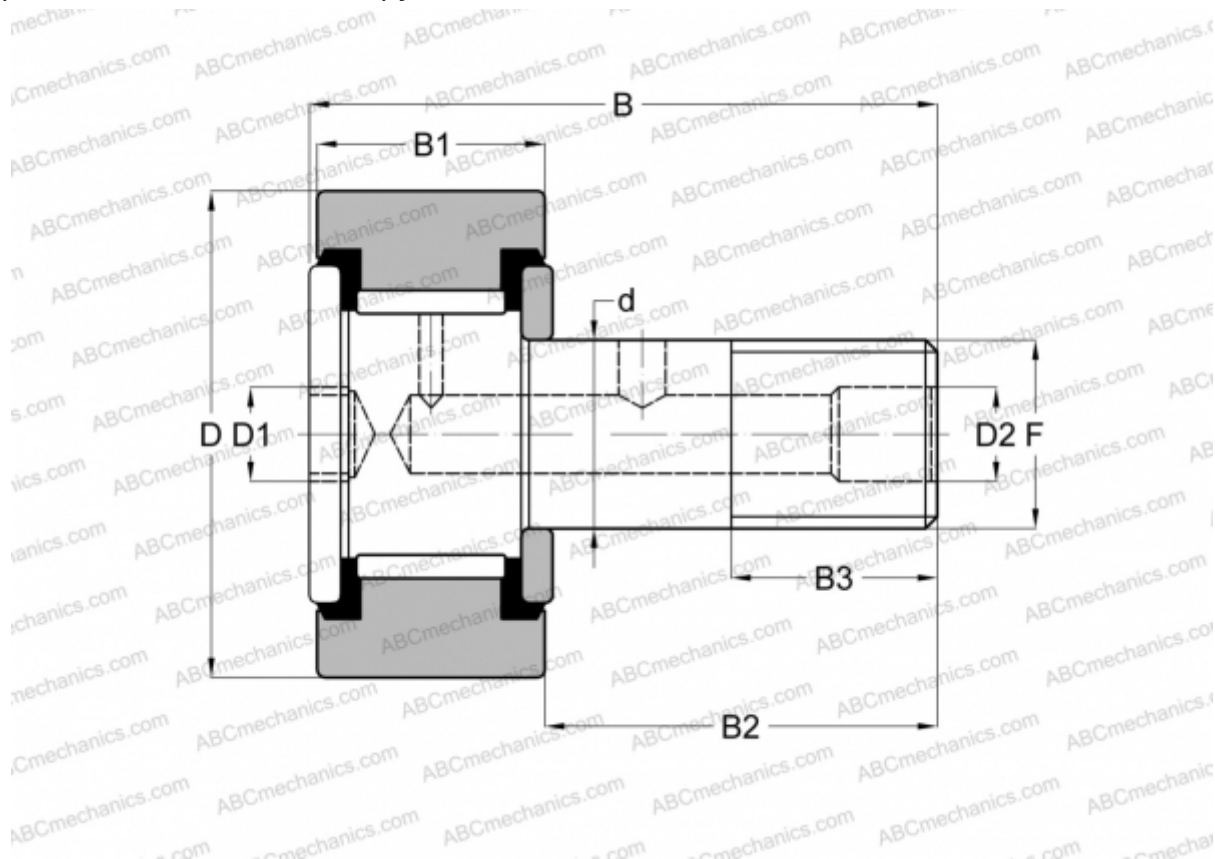

CRH 36 V(B)UU ABC

Опорные ролики с цапфой

ТИП: Роликоподшипники, Опорные ролики с цапфой, С осевым центрированием, без сепаратора, пластмассовые упорные шайбы с двух сторон, цилиндрическое наружное кольцо, шестигранник, для тяжелых нагрузок, дюймовые

Технические характеристики

РАЗМЕРЫ, ММ

d	28,575
D	57,150
B	85,090
B1	34,200
B2	50,890
F	1 1/8-12

МАССА, КГ 0,858

ПРОИЗВОДИТЕЛЬ [ABC](#)

АНАЛОГИ

IKO	CRH 36 V(B)UU
McGill	CFH 2 1/4 S(B)