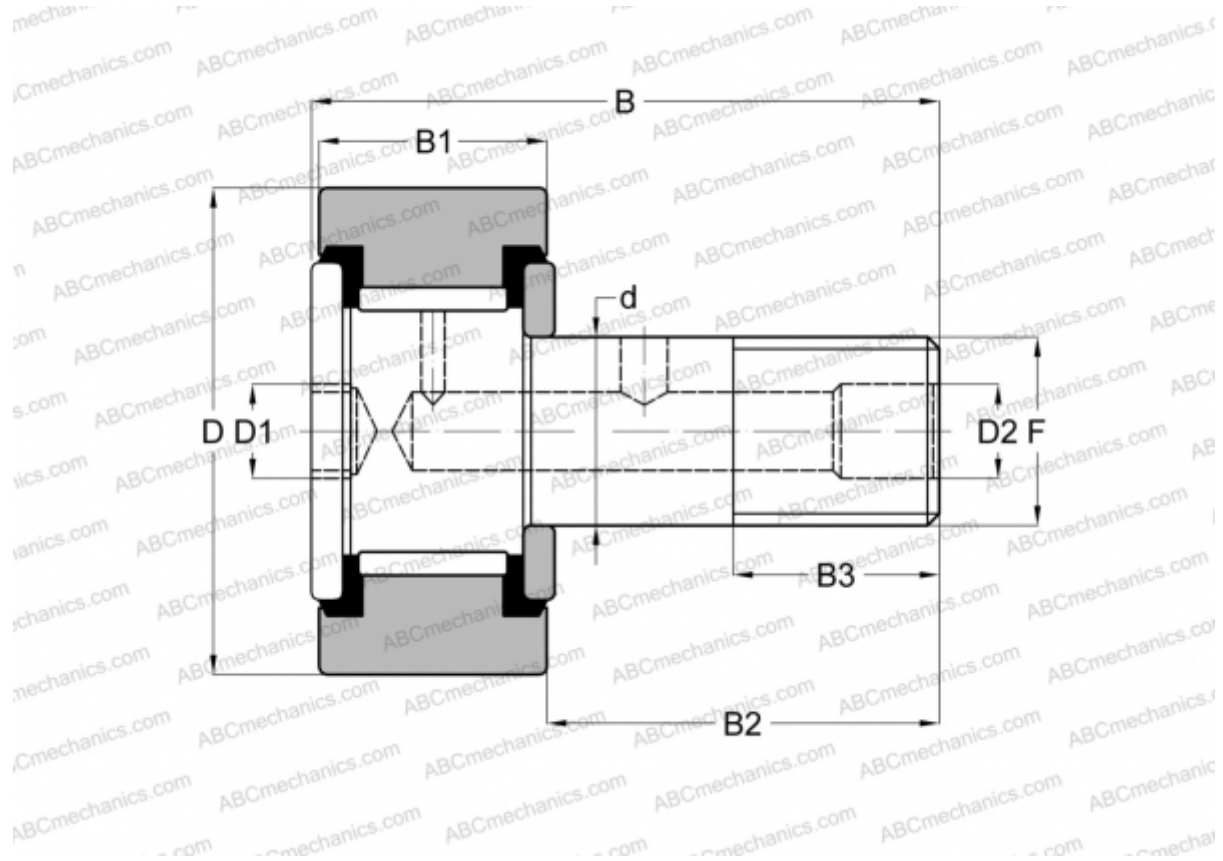

## CRH 36 V(V)UU IKO

Опорные ролики с цапфой

ТИП: Роликоподшипники, Опорные ролики с цапфой, С осевым центрированием, без сепаратора, пластмассовые упорные шайбы с двух сторон, цилиндрическое наружное кольцо, шестигранник, для тяжелых нагрузок, дюймовые

## РАЗМЕРЫ, ММ

d	28,575
D	57,150
B	85,090
B1	34,200
B2	50,890
F	1 1/8-12

**МАССА, КГ** 0,858

**ПРОИЗВОДИТЕЛЬ** [IKO](#)

## РАСЧЕТНЫЕ ДАННЫЕ

Номинальная динамическая грузоподъёмность, C	45,700 кН
--	-----------