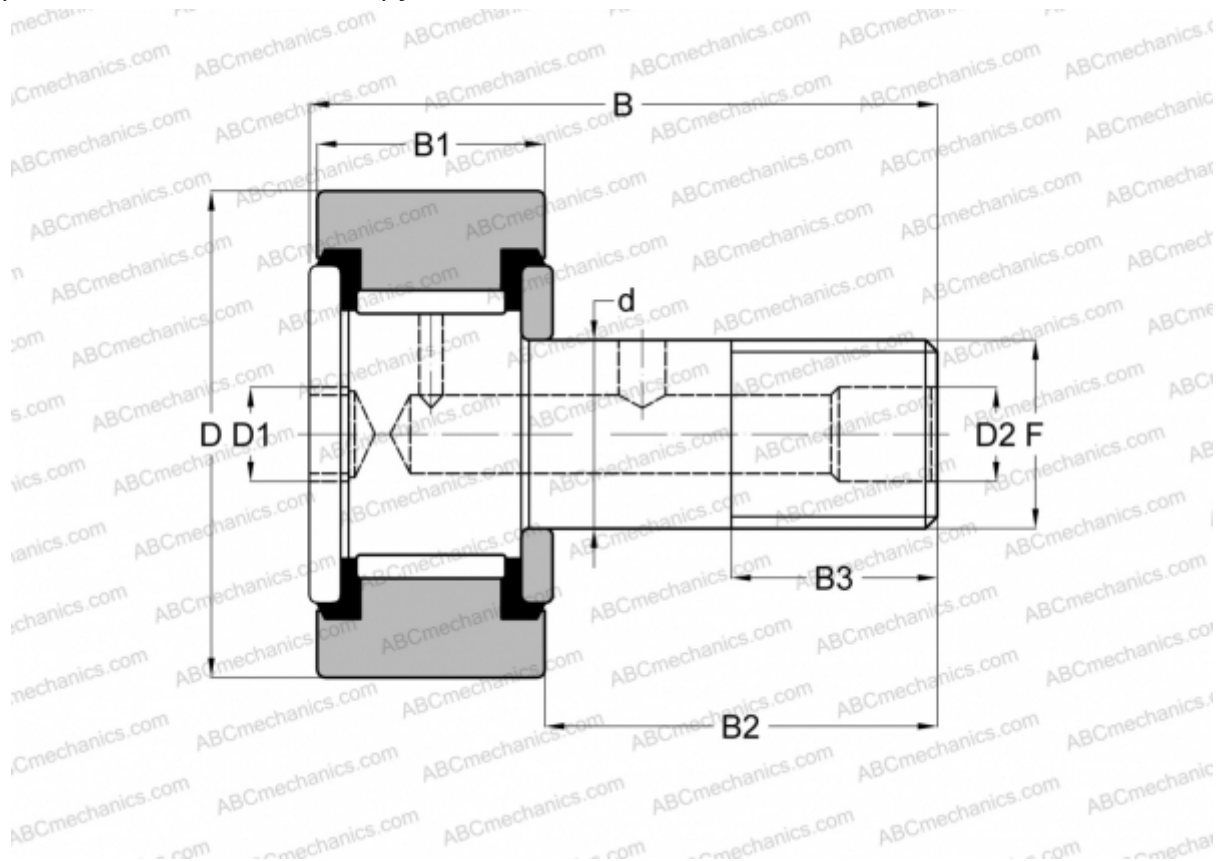

CFH 2 1/4 S(B) McGill

Опорные ролики с цапфой

ТИП: Роликоподшипники, Опорные ролики с цапфой, С осевым центрированием, без сепаратора, пластмассовые упорные шайбы с двух сторон, цилиндрическое наружное кольцо, шестигранник, для тяжелых нагрузок, дюймовые

Технические характеристики

РАЗМЕРЫ, ММ

d	28,575
D	57,150
B	85,090
B1	34,200
B2	50,890
F	1 1/8-12

МАССА, КГ 0,858

ПРОИЗВОДИТЕЛЬ [McGill](#)

АНАЛОГИ

ABC	CRH 36 V(B)UU
IKO	CRH 36 V(B)UU