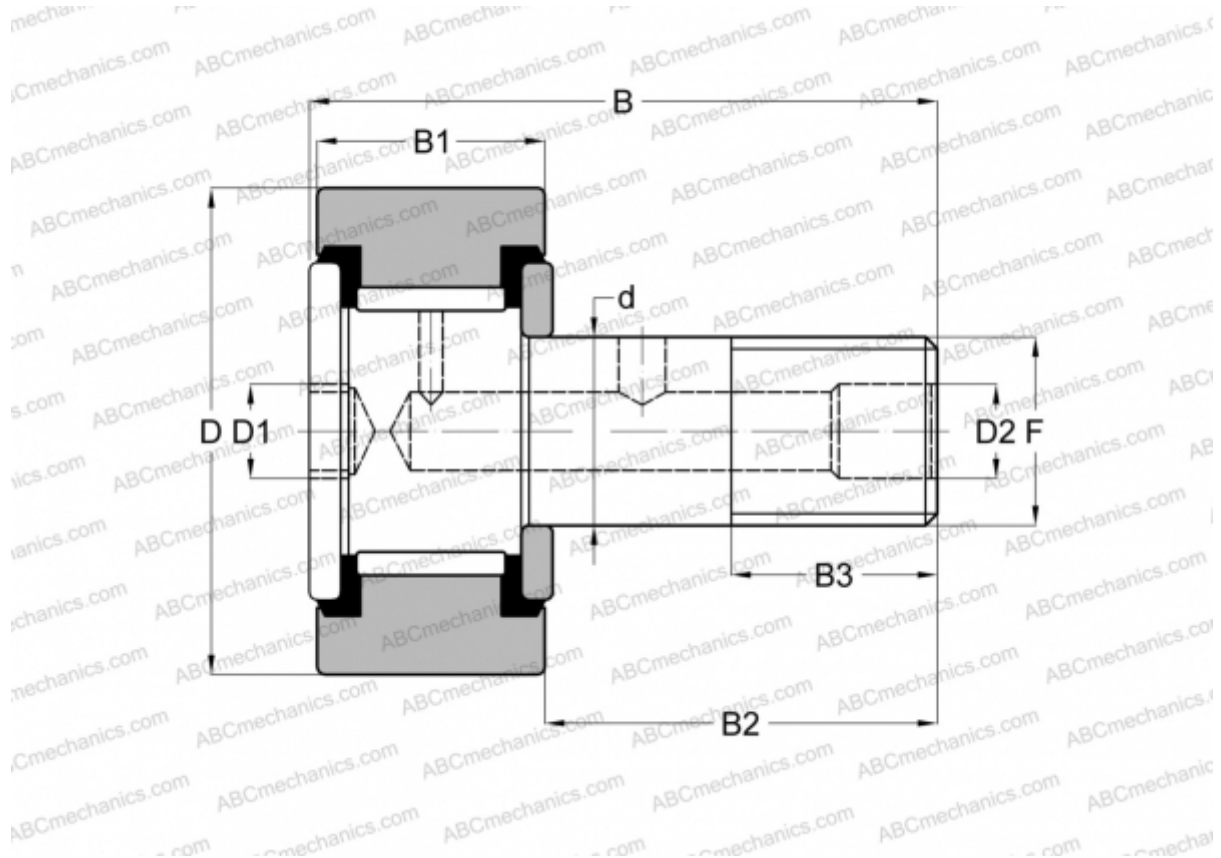

## CRH 40 V(B)UU ABC

Опорные ролики с цапфой

ТИП: Роликоподшипники, Опорные ролики с цапфой, С осевым центрированием, без сепаратора, пластмассовые упорные шайбы с двух сторон, цилиндрическое наружное кольцо, шестигранник, для тяжелых нагрузок, дюймовые

### Технические характеристики

#### РАЗМЕРЫ, ММ

d	31,750
D	63,500
B	97,030
B1	40,000
B2	57,030
F	1 1/4-12

**МАССА, КГ** 1,260

**ПРОИЗВОДИТЕЛЬ** [ABC](#)