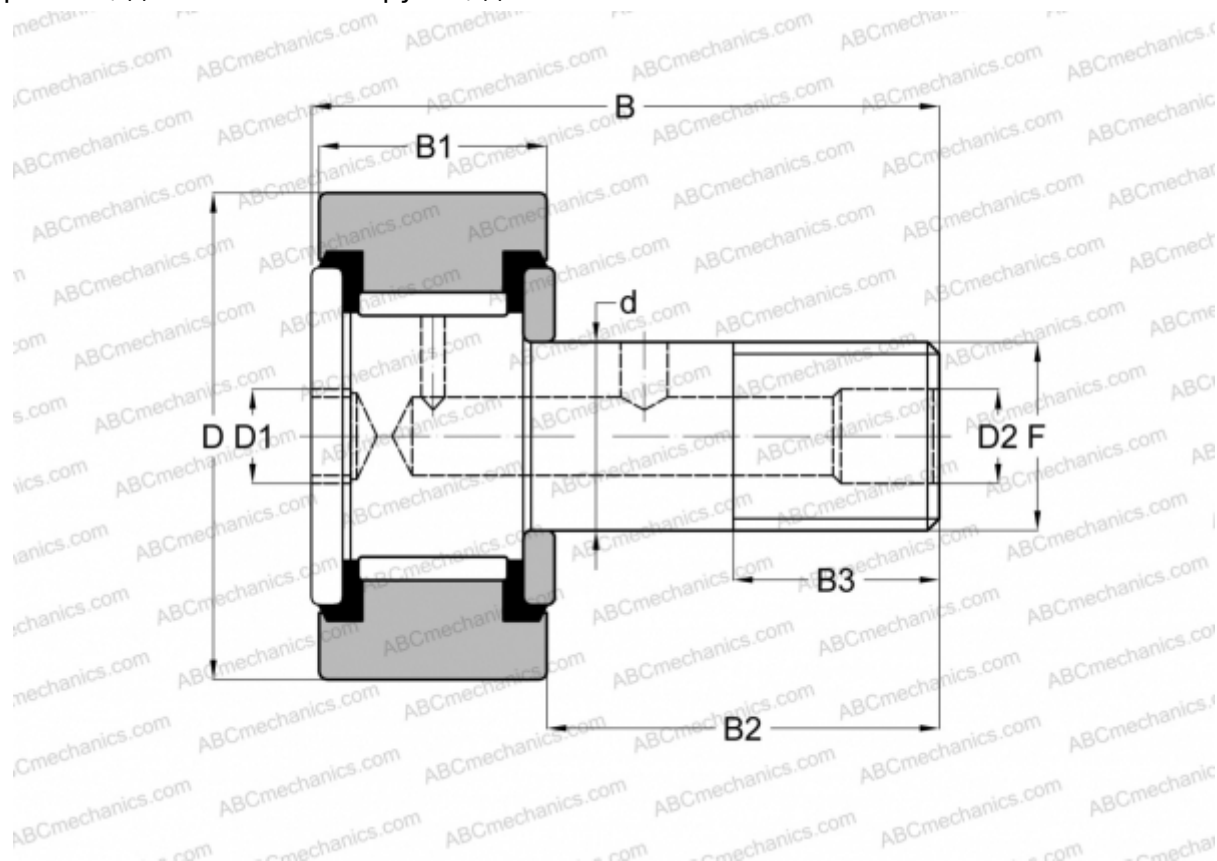

CRH 44 V(B)UU ABC

Опорные ролики с цапфой

ТИП: Роликоподшипники, Опорные ролики с цапфой, С осевым центрированием, без сепаратора, пластмассовые упорные шайбы с двух сторон, цилиндрическое наружное кольцо, шестигранник, для тяжелых нагрузок, дюймовые

Технические характеристики

РАЗМЕРЫ, ММ

d	31,750
D	69,850
B	97,030
B1	40,000
B2	57,030
F	1 1/4-12

МАССА, КГ 1,460

ПРОИЗВОДИТЕЛЬ [ABC](#)

АНАЛОГИ

IKO	CRH 44 V(B)UU
McGill	CFH 2 3/4 S(B)