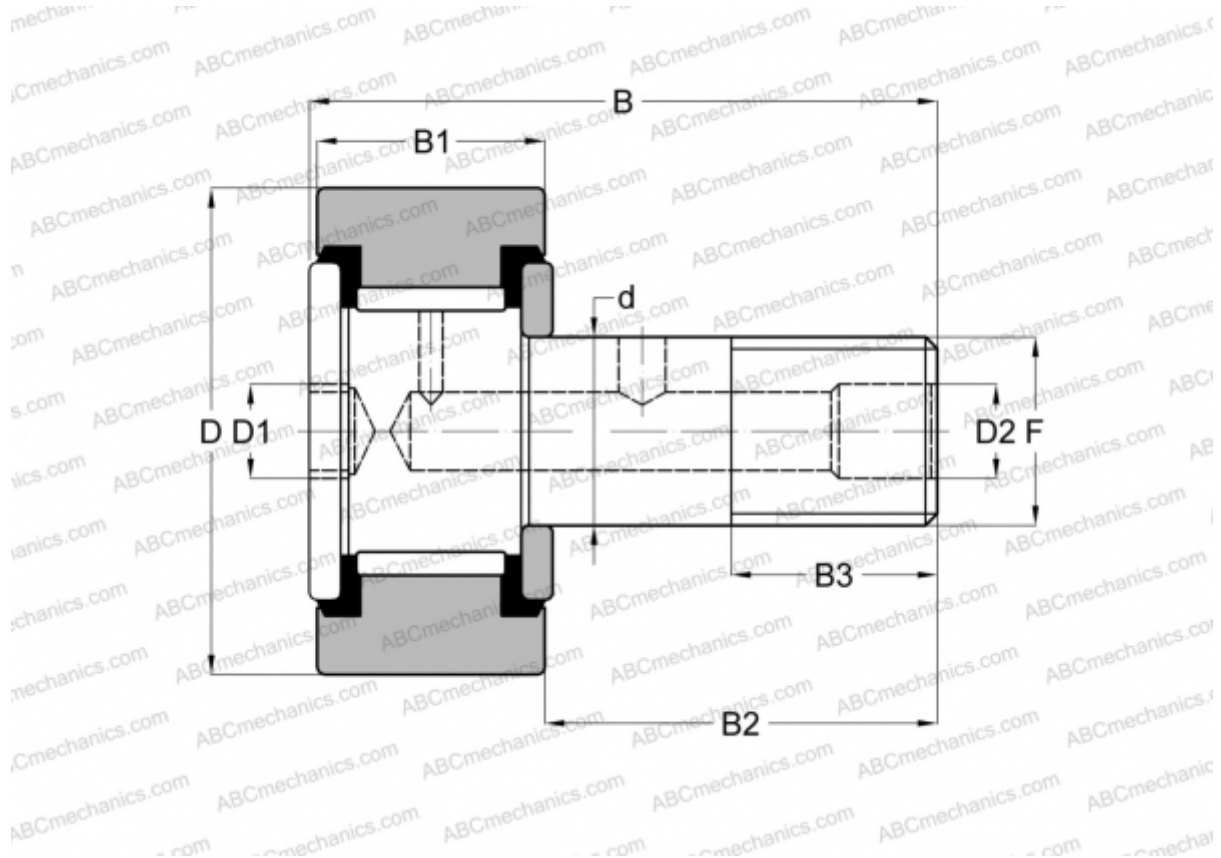

CFH 2 3/4 S(B) McGill

Опорные ролики с цапфой

ТИП: Роликоподшипники, Опорные ролики с цапфой, С осевым центрированием, без сепаратора, пластмассовые упорные шайбы с двух сторон, цилиндрическое наружное кольцо, шестигранник, для тяжелых нагрузок, дюймовые

Технические характеристики

РАЗМЕРЫ, ММ

d	31,750
D	69,850
B	97,030
B1	40,000
B2	57,030
F	1 1/4-12

МАССА, КГ 1,460

ПРОИЗВОДИТЕЛЬ [McGill](#)

АНАЛОГИ

ABC	CRH 44 V(B)UU
IKO	CRH 44 V(B)UU