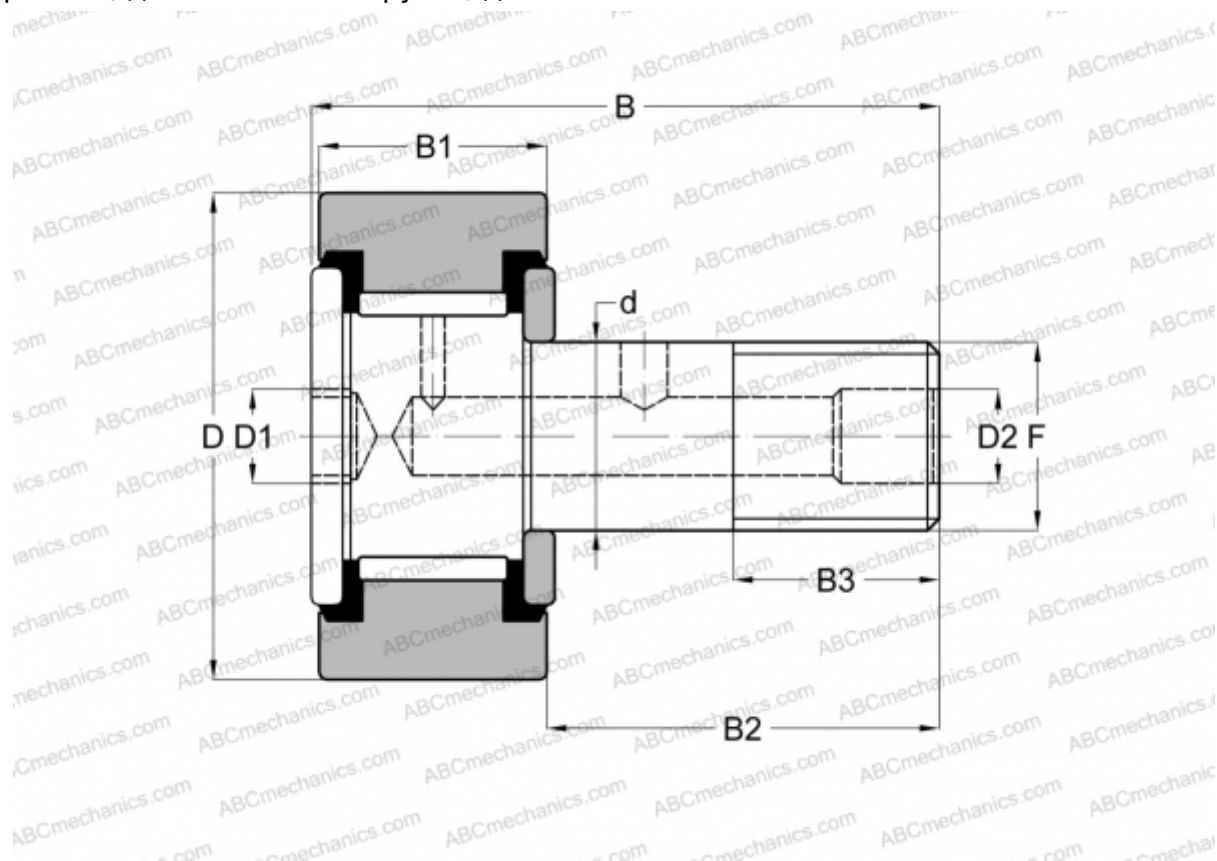

CRH 48 V(B)UU ABC

Опорные ролики с цапфой

ТИП: Роликоподшипники, Опорные ролики с цапфой, С осевым центрированием, без сепаратора, пластмассовые упорные шайбы с двух сторон, цилиндрическое наружное кольцо, шестигранник, для тяжелых нагрузок, дюймовые

Технические характеристики

РАЗМЕРЫ, ММ

d	38,100
D	76,200
B	109,980
B1	46,400
B2	63,580
F	1 1/2-12

МАССА, КГ 2,100

ПРОИЗВОДИТЕЛЬ [ABC](#)

АНАЛОГИ

IKO	CRH 48 V(B)UU
McGill	CFH 3 S(B)