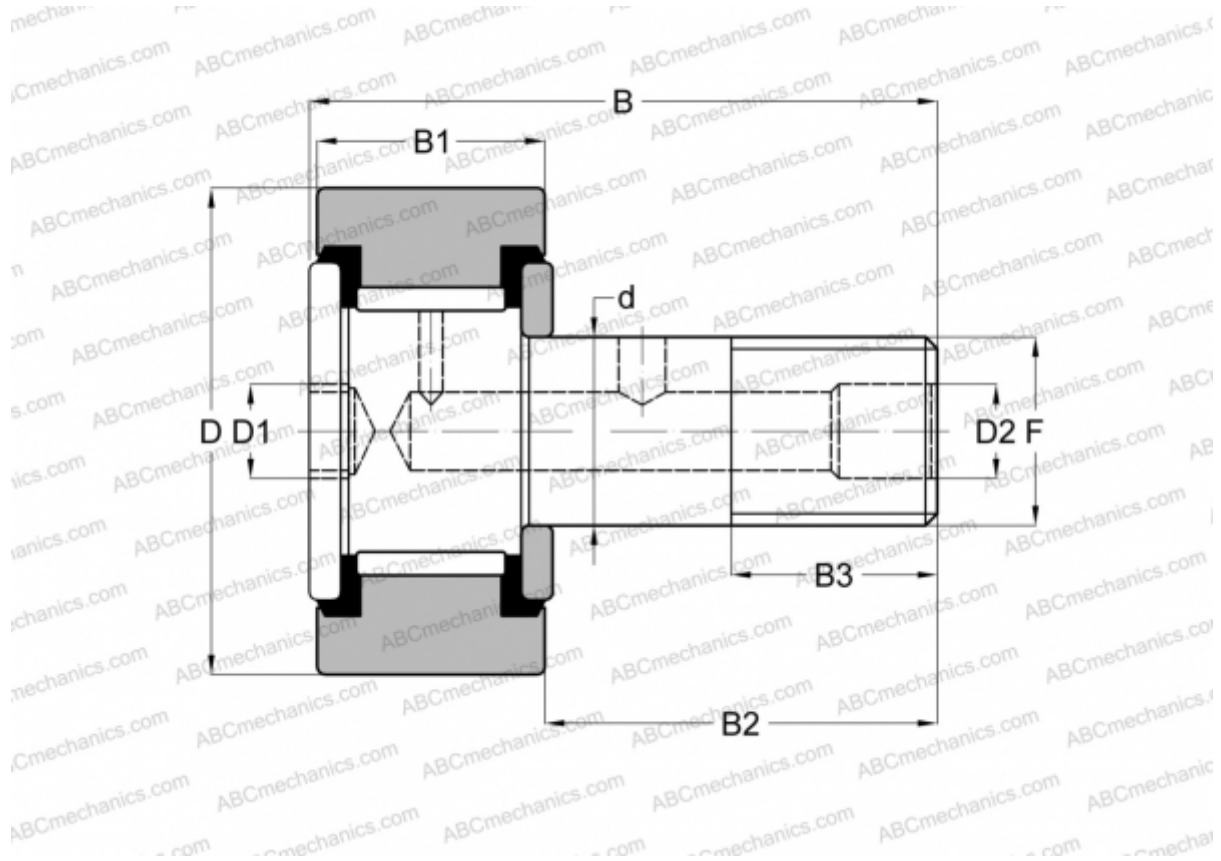

CRH 52 V(B)UU ABC

Опорные ролики с цапфой

ТИП: Роликоподшипники, Опорные ролики с цапфой, С осевым центрированием, без сепаратора, пластмассовые упорные шайбы с двух сторон, цилиндрическое наружное кольцо, шестигранник, для тяжелых нагрузок, дюймовые

Технические характеристики

РАЗМЕРЫ, ММ

d	38,100
D	82,550
B	109,980
B1	46,400
B2	63,580
F	1 1/2-12

МАССА, КГ 2,380

ПРОИЗВОДИТЕЛЬ [ABC](#)

АНАЛОГИ

IKO	CRH 52 V(B)UU
McGill	CFH 3 1/4 S(B)