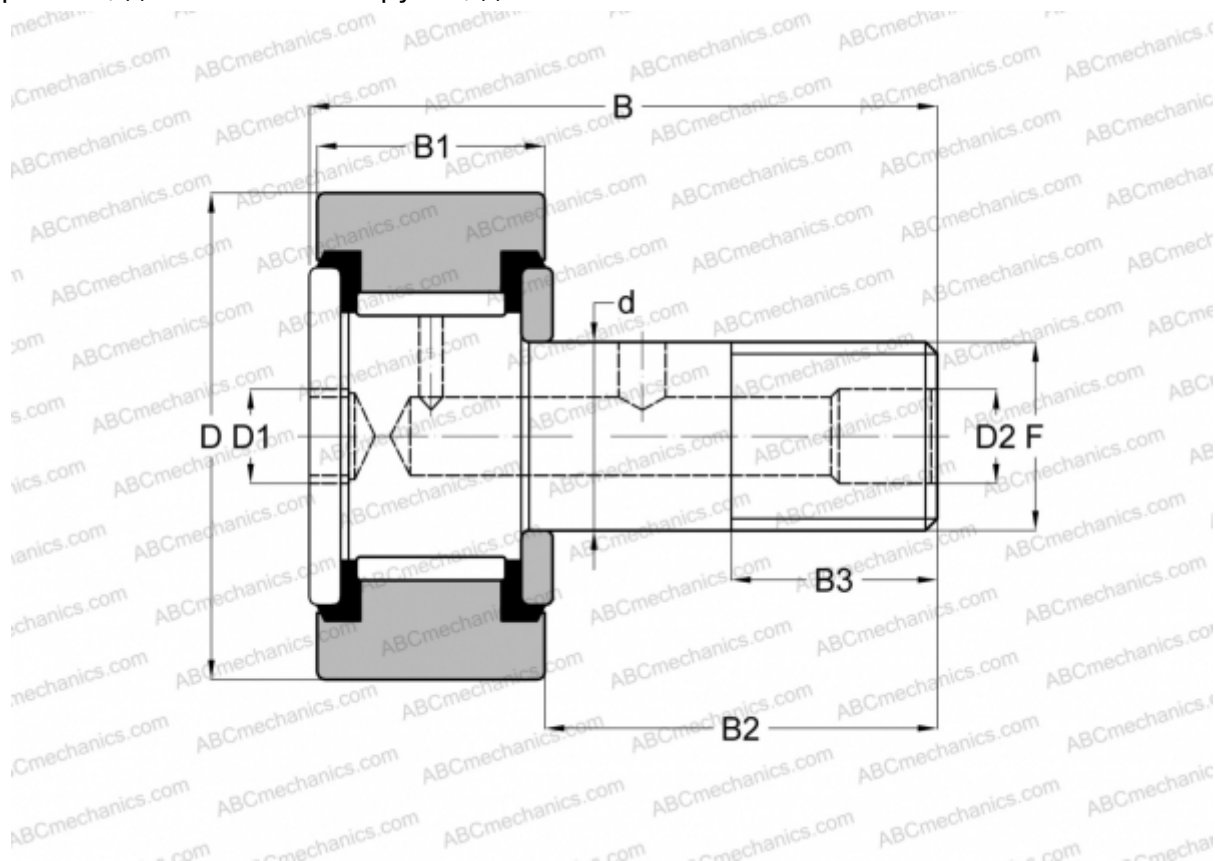

CRH 56 V(B)UU ABC

Опорные ролики с цапфой

ТИП: Роликоподшипники, Опорные ролики с цапфой, С осевым центрированием, без сепаратора, пластмассовые упорные шайбы с двух сторон, цилиндрическое наружное кольцо, шестигранник, для тяжелых нагрузок, дюймовые

Технические характеристики

РАЗМЕРЫ, ММ

d	44,450
D	88,900
B	122,680
B1	52,800
B2	69,880
F	1C-12UN

МАССА, КГ 3,240

ПРОИЗВОДИТЕЛЬ [ABC](#)

АНАЛОГИ

IKO	CRH 56 V(B)UU
McGill	CFH 3 1/2 S(B)