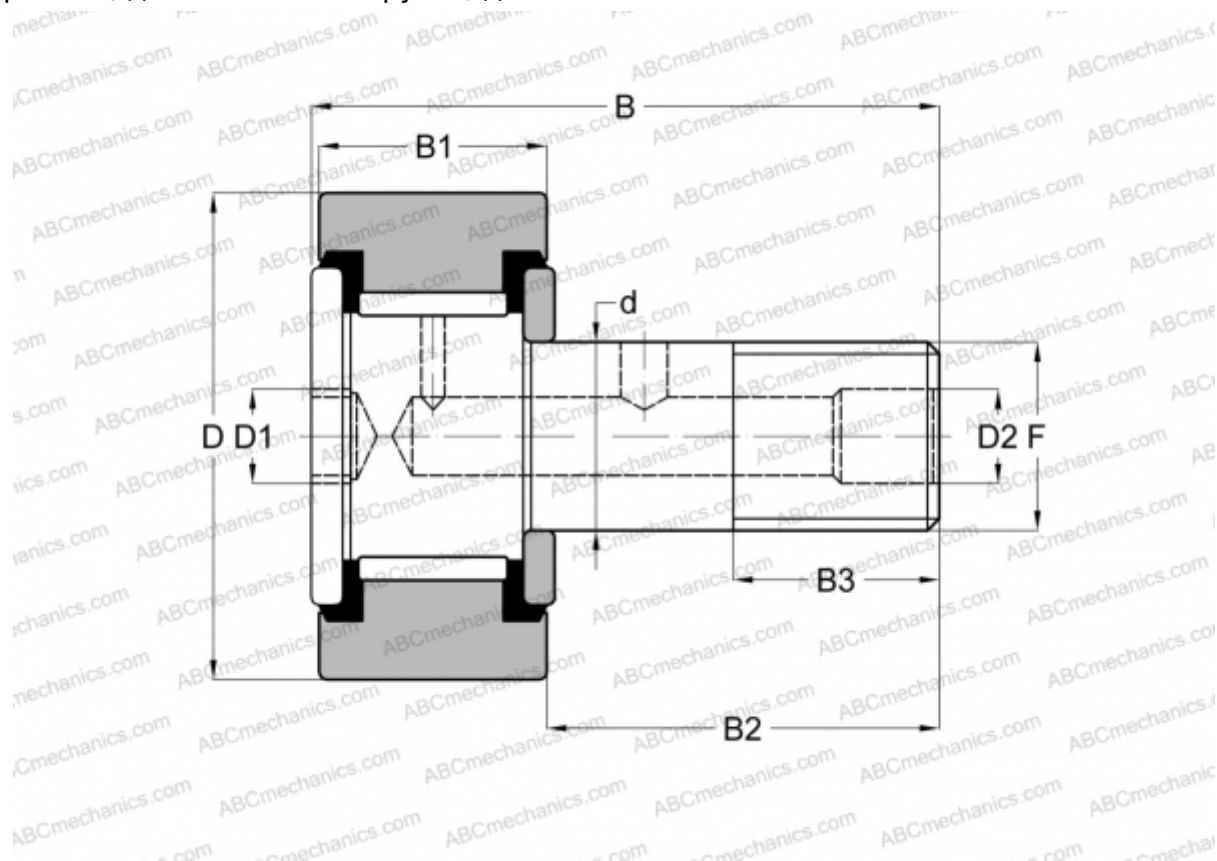

## CFH 3 1/2 S(B) McGill

Опорные ролики с цапфой

ТИП: Роликоподшипники, Опорные ролики с цапфой, С осевым центрированием, без сепаратора, пластмассовые упорные шайбы с двух сторон, цилиндрическое наружное кольцо, шестигранник, для тяжелых нагрузок, дюймовые

### Технические характеристики

#### РАЗМЕРЫ, ММ

d	44,450
D	88,900
B	122,680
B1	52,800
B2	69,880
F	1C-12UN

**МАССА, КГ** 3,240

**ПРОИЗВОДИТЕЛЬ** [McGill](#)