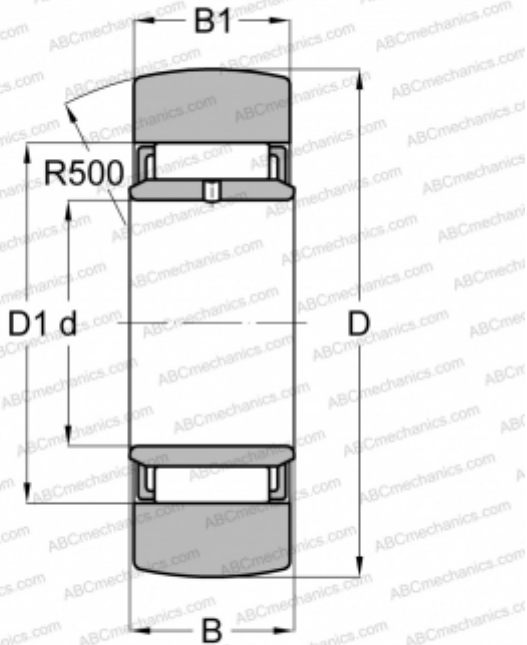

## СТО 6 ABC

Опорные ролики

ТИП: Роликоподшипники, Игольчатые опорные ролики, Без осевого центрирования, С внутренним кольцом, Наружное кольцо без бортов

#### РАЗМЕРЫ, ММ

d	6,000
D	19,000
D1	13,000
B	10,000
B1	9,800