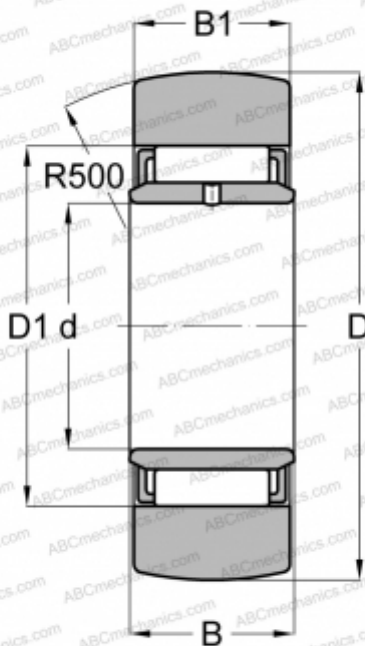

## STO 6 (NAST 6 DB) FAG

Опорные ролики

ТИП: Роликоподшипники, Игольчатые опорные ролики, Без осевого центрирования, С внутренним кольцом, Наружное кольцо без бортов

#### РАЗМЕРЫ, ММ

d	6,000
D	19,000
D1	13,000
B	10,000
B1	9,800