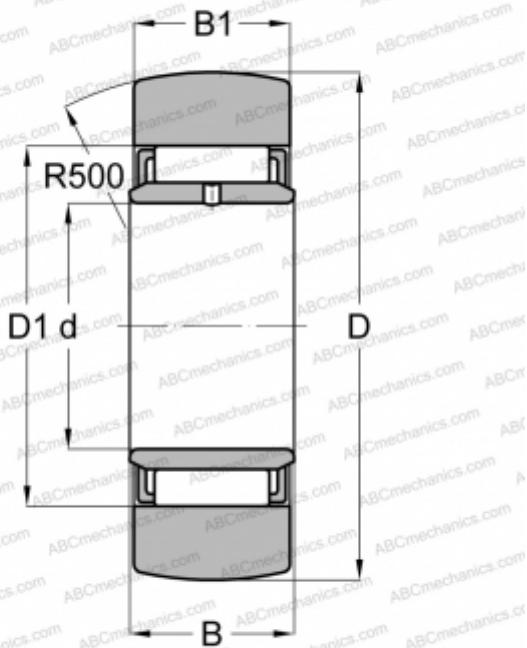

## STO 6 INA

Опорные ролики

ТИП: Роликоподшипники, Игольчатые опорные ролики, Без осевого центрирования, С внутренним кольцом, Наружное кольцо без бортов

#### РАЗМЕРЫ, ММ

d	6,000
D	19,000
D1	13,000
B	10,000
B1	9,800