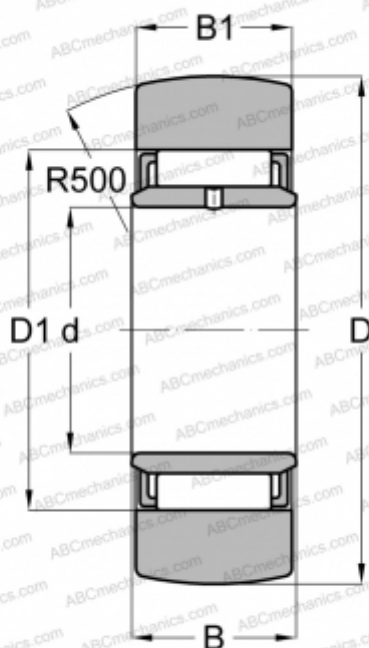

NAST 6 R IKO

Опорные ролики

ТИП: Роликоподшипники, Игольчатые опорные ролики, Без осевого центрирования, С внутренним кольцом, Наружное кольцо без бортов

Технические характеристики

РАЗМЕРЫ, ММ

d	6,000
D	19,000
D1	10,000
B	10,000
B1	9,800

ПРОИЗВОДИТЕЛЬ

[IKO](#)

АНАЛОГИ

ABC	STO 6
FAG	STO 6(NAST 6 DB)
SKF	STO 6 TN
TORRINGTON	STO 6
INA	STO6-TV

РАСЧЕТНЫЕ ДАННЫЕ

Номинальная динамическая грузоподъёмность, C	4,160 кН
Номинальная статическая грузоподъёмность, Co	4,550 кН