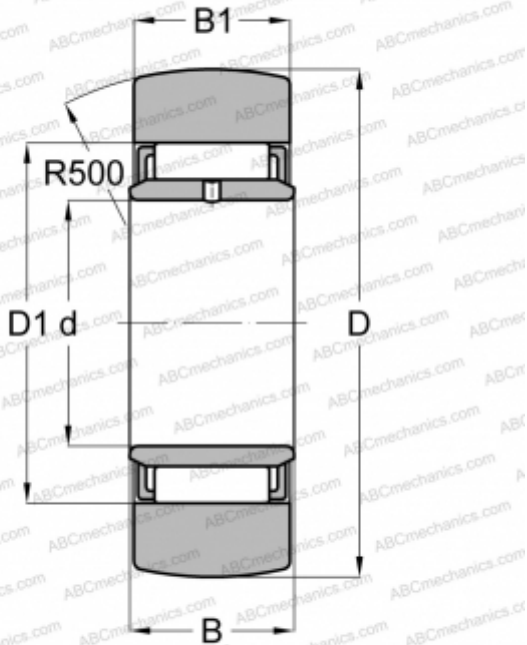

## STO 8 ABC

Опорные ролики

ТИП: Роликоподшипники, Игольчатые опорные ролики, Без осевого центрирования, С внутренним кольцом, Наружное кольцо без бортов

#### РАЗМЕРЫ, ММ

d	8,000
D	24,000
D1	15,000
B	10,000
B1	9,800

#### МАССА, КГ

0,032