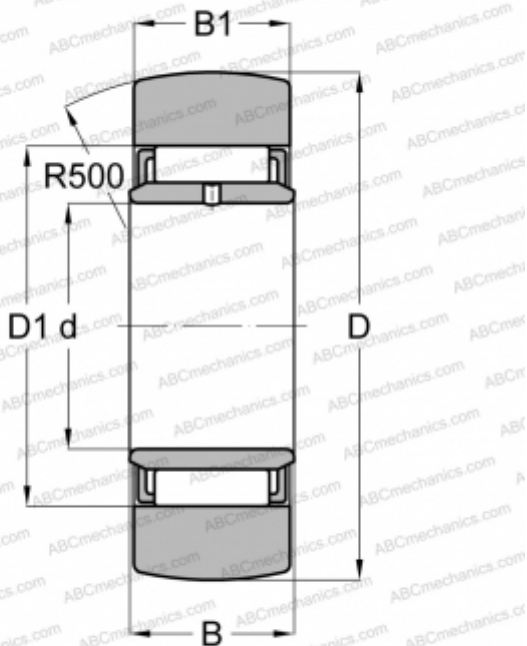

STO 8(NAST 8 DB) FAG

Опорные ролики

ТИП: Роликоподшипники, Игольчатые опорные ролики, Без осевого центрирования, С внутренним кольцом, Наружное кольцо без бортов

Технические характеристики

РАЗМЕРЫ, ММ

d	8,000
D	24,000
D1	15,000
B	10,000
B1	9,800