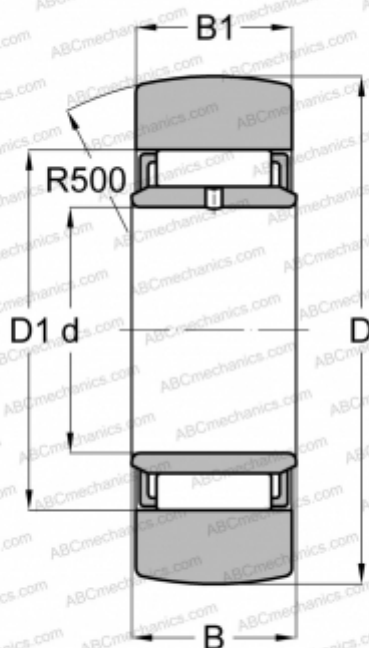

STO 8 INA

Опорные ролики

ТИП: Роликоподшипники, Игольчатые опорные ролики, Без осевого центрирования, С внутренним кольцом, Наружное кольцо без бортов

Технические характеристики

РАЗМЕРЫ, ММ

d	8,000
D	24,000
D1	15,000
B	10,000
B1	9,800

МАССА, КГ

0,032

ПРОИЗВОДИТЕЛЬ

[INA](#)

АНАЛОГИ

ABC	STO 8
FAG	STO 8(NAST 8 DB)
SKF	STO 8 TN
TORRINGTON	STO 8
IKO	NAST 8 R