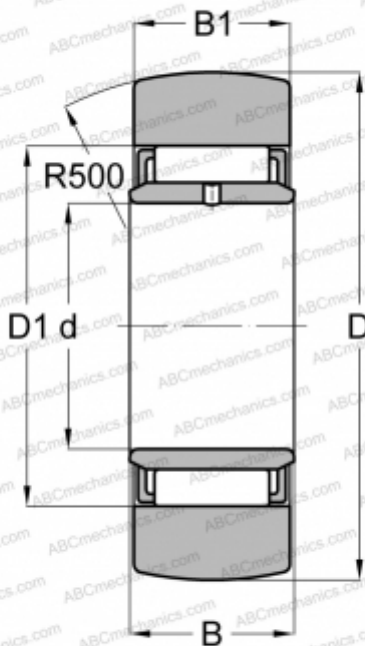

## STO 8 TORRINGTON

Опорные ролики

ТИП: Роликоподшипники, Игольчатые опорные ролики, Без осевого центрирования, С внутренним кольцом, Наружное кольцо без бортов

#### РАЗМЕРЫ, ММ

d	8,000
D	24,000
D1	15,000
B	10,000
B1	9,800