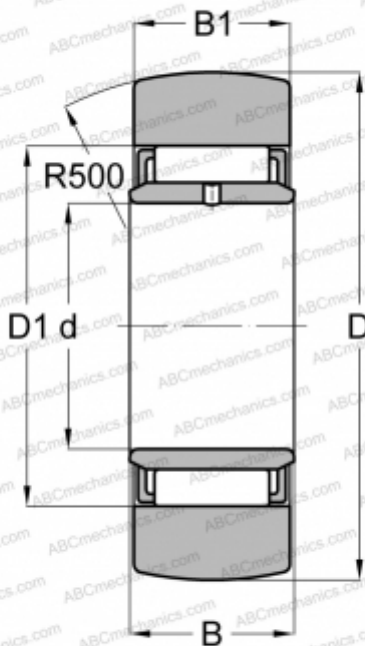

NAST 8 R IKO

Опорные ролики

ТИП: Роликоподшипники, Игольчатые опорные ролики, Без осевого центрирования, С внутренним кольцом, Наружное кольцо без бортов

Технические характеристики

РАЗМЕРЫ, ММ

d	8,000
D	24,000
D1	12,000
B	10,000
B1	9,800

ПРОИЗВОДИТЕЛЬ

[IKO](#)

АНАЛОГИ

ABC	STO 8
FAG	STO 8(NAST 8 DB)
SKF	STO 8 TN
TORRINGTON	STO 8
INA	STO8-TV

РАСЧЕТНЫЕ ДАННЫЕ

Номинальная динамическая грузоподъёмность, C	5,650 кН
Номинальная статическая грузоподъёмность, Co	5,890 кН