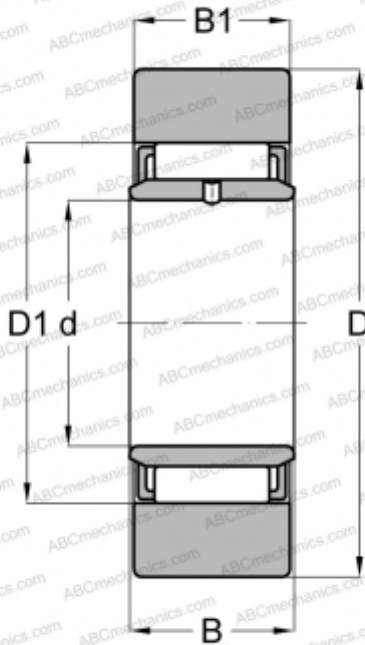

## СТО 6 X ABC

Опорные ролики

ТИП: Роликоподшипники, Игольчатые опорные ролики, Без осевого центрирования, С внутренним кольцом, Наружное кольцо без бортов, цилиндрическое наружное кольцо

#### РАЗМЕРЫ, ММ

d	6,000
D	19,000
D1	13,000
B	10,000
B1	9,800