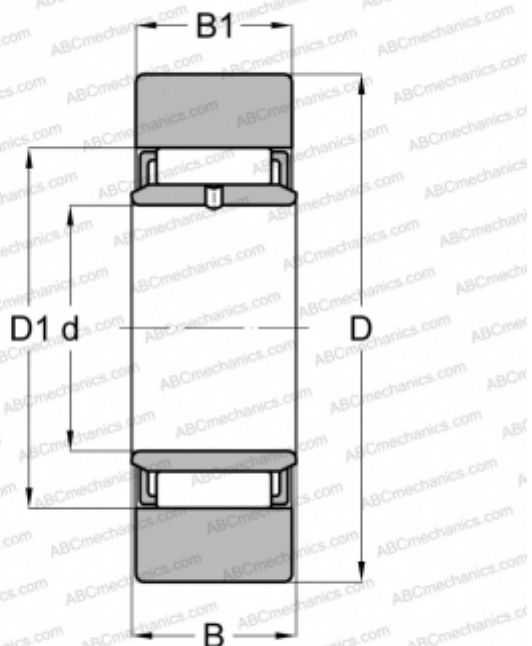

STO 6 TN X SKF

Опорные ролики

ТИП: Роликоподшипники, Игольчатые опорные ролики, Без осевого центрирования, С внутренним кольцом, Наружное кольцо без бортов, цилиндрическое наружное кольцо

Технические характеристики

РАЗМЕРЫ, ММ

d	6,000
D	19,000
D1	13,000
B	10,000
B1	9,800

ПРОИЗВОДИТЕЛЬ

[SKF](#)

АНАЛОГИ

ABC	STO 6 X
FAG	STO 6 DZ(NAST 6)
TORRINGTON	STO 6 DZ
IKO	NAST 6
INA	STO6-X-TV

РАСЧЕТНЫЕ ДАННЫЕ

Номинальная динамическая грузоподъёмность, C	3,740 кН
Номинальная статическая грузоподъёмность, Co	4,500 кН
Предел усталостной прочности, Pu	0,500 кН