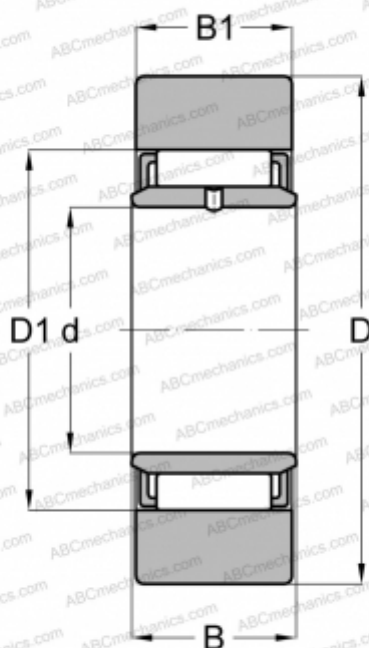

НАСТ 6 ИКО

Опорные ролики

ТИП: Роликоподшипники, Игольчатые опорные ролики, Без осевого центрирования, С внутренним кольцом, Наружное кольцо без бортов, цилиндрическое наружное кольцо

Технические характеристики

РАЗМЕРЫ, ММ

d	6,000
D	19,000
D1	10,000
B	10,000
B1	9,800

ПРОИЗВОДИТЕЛЬ

[ИКО](#)

АНАЛОГИ

ABC	STO 6 X
FAG	STO 6 DZ(NAST 6)
SKF	STO 6 TN X
TORRINGTON	STO 6 DZ
INA	STO6-X-TV

РАСЧЕТНЫЕ ДАННЫЕ

Номинальная динамическая грузоподъёмность, C	4,160 кН
Номинальная статическая грузоподъёмность, Co	4,550 кН