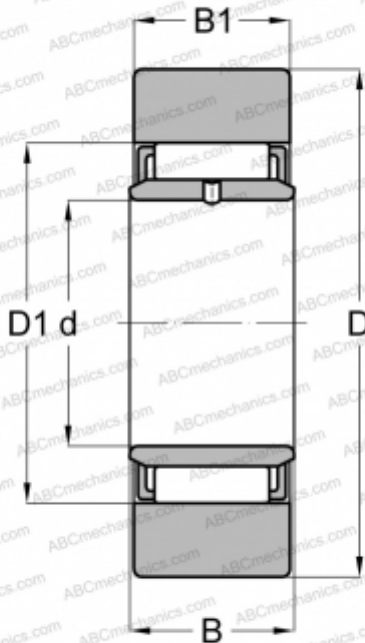

STO 8 DZ(NAST 8) FAG

Опорные ролики

ТИП: Роликоподшипники, Игольчатые опорные ролики, Без осевого центрирования, С внутренним кольцом, Наружное кольцо без бортов, цилиндрическое наружное кольцо

Технические характеристики

РАЗМЕРЫ, ММ

d	8,000
D	24,000
D1	15,000
B	10,000
B1	9,800

ПРОИЗВОДИТЕЛЬ

[FAG](#)

АНАЛОГИ

ABC	STO 8 X
SKF	STO 8 TN X
TORRINGTON	STO 8 DZ
IKO	NAST 8
INA	STO8-X-TV