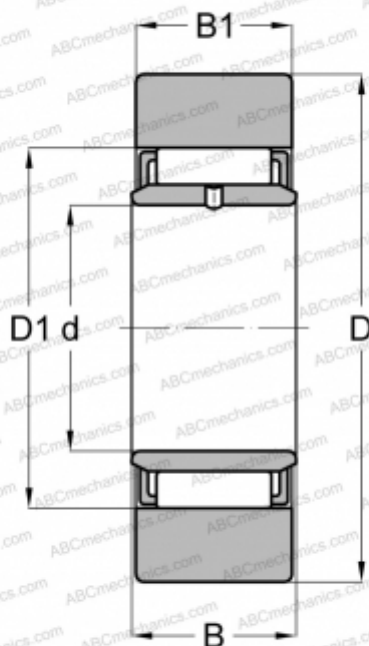

STO 8 TN X SKF

Опорные ролики

ТИП: Роликоподшипники, Игольчатые опорные ролики, Без осевого центрирования, С внутренним кольцом, Наружное кольцо без бортов, цилиндрическое наружное кольцо

Технические характеристики

РАЗМЕРЫ, ММ

d	8,000
D	24,000
D1	15,000
B	10,000
B1	9,800

ПРОИЗВОДИТЕЛЬ

[SKF](#)

АНАЛОГИ

ABC	STO 8 X
FAG	STO 8 DZ(NAST 8)
TORRINGTON	STO 8 DZ
IKO	NAST 8
INA	STO8-X-TV

РАСЧЕТНЫЕ ДАННЫЕ

Номинальная динамическая грузоподъёмность, C	4,130 кН
Номинальная статическая грузоподъёмность, Co	5,400 кН
Предел усталостной прочности, Pu	0,600 кН