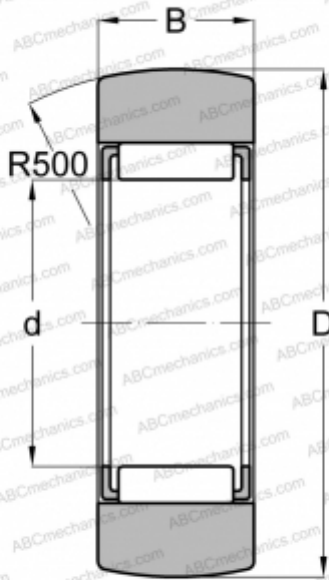

RSTO 6 INA

Опорные ролики

ТИП: Роликоподшипники, Игольчатые опорные ролики, Без осевого центрирования, Без внутреннего кольца, Наружное кольцо без бортов

Технические характеристики

РАЗМЕРЫ, ММ

d	10,000
D	19,000
B	9,800

МАССА, КГ

0,014

ПРОИЗВОДИТЕЛЬ

[INA](#)

АНАЛОГИ

ABC	RSTO 6
FAG	RSTO 6(RNAST 6 DB)
SKF	RSTO 6 TN
TORRINGTON	RSTO 6
IKO	RNAST 6 R