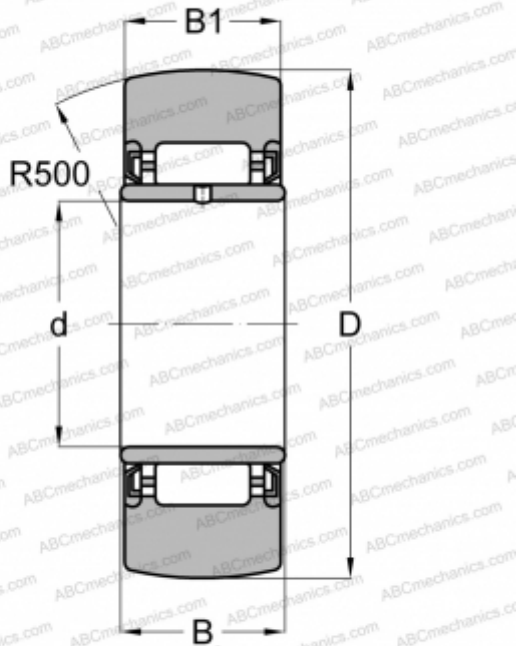

NAST 20 ZZUUR IKO

Опорные ролики

ТИП: Роликоподшипники, Игольчатые опорные ролики, Без осевого центрирования, С внутренним кольцом, Наружное кольцо без бортов, контактные уплотнения с двух сторон, тип NAST

Технические характеристики

РАЗМЕРЫ, ММ

d	20,000
D	47,000
B	20,000
B1	19,800

МАССА, КГ

0,195

ПРОИЗВОДИТЕЛЬ

[IKO](#)

РАСЧЕТНЫЕ ДАННЫЕ

Номинальная динамическая грузоподъёмность, C	19,400 кН
Номинальная статическая грузоподъёмность, Co	24,500 кН