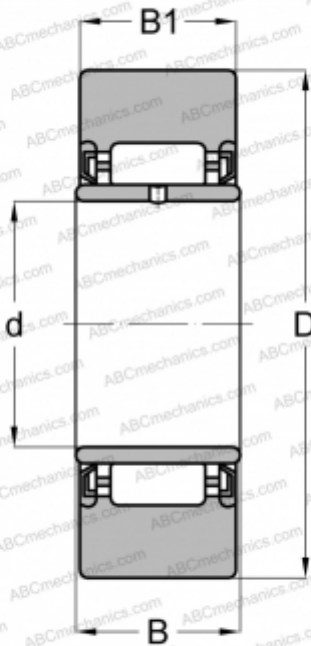

## NAST 6 ZZUU IKO

Опорные ролики

ТИП: Роликоподшипники, Игольчатые опорные ролики, Без осевого центрирования, С внутренним кольцом, Наружное кольцо без бортов, контактные уплотнения с двух сторон, цилиндрическое наружное кольцо, тип NAST

#### РАЗМЕРЫ, ММ

d	6,000
D	19,000
B	14,000
B1	13,800