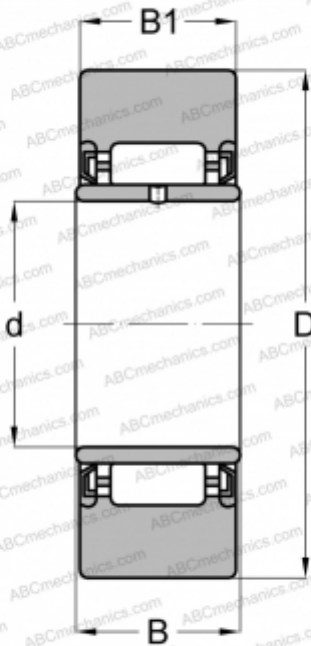

## NAST 10 ZZUU IKO

Опорные ролики

ТИП: Роликоподшипники, Игольчатые опорные ролики, Без осевого центрирования, С внутренним кольцом, Наружное кольцо без бортов, контактные уплотнения с двух сторон, цилиндрическое наружное кольцо, тип NAST

#### РАЗМЕРЫ, ММ

d	10,000
D	30,000
B	16,000
B1	15,800