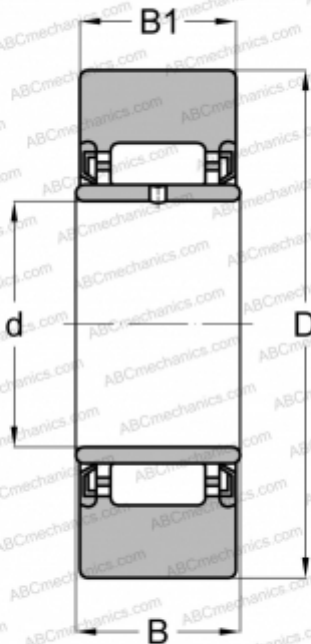

NAST 12 ZZUU IKO

Опорные ролики

ТИП: Роликоподшипники, Игольчатые опорные ролики, Без осевого центрирования, С внутренним кольцом, Наружное кольцо без бортов, контактные уплотнения с двух сторон, цилиндрическое наружное кольцо, тип NAST

Технические характеристики

РАЗМЕРЫ, ММ

d	12,000
D	32,000
B	16,000
B1	15,800

ПРОИЗВОДИТЕЛЬ

[IKO](#)

РАСЧЕТНЫЕ ДАННЫЕ

Номинальная динамическая грузоподъёмность, C	10,500 кН
Номинальная статическая грузоподъёмность, Co	10,900 кН