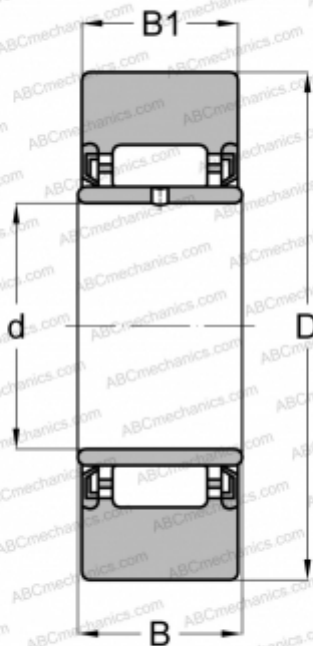

NAST 15 ZZUU IKO

Опорные ролики

ТИП: Роликоподшипники, Игольчатые опорные ролики, Без осевого центрирования, С внутренним кольцом, Наружное кольцо без бортов, контактные уплотнения с двух сторон, цилиндрическое наружное кольцо, тип NAST

Технические характеристики

РАЗМЕРЫ, ММ

d	15,000
D	35,000
B	16,000
B1	15,800

ПРОИЗВОДИТЕЛЬ

[IKO](#)

РАСЧЕТНЫЕ ДАННЫЕ

Номинальная динамическая грузоподъёмность, C	12,400 кН
Номинальная статическая грузоподъёмность, Co	14,300 кН