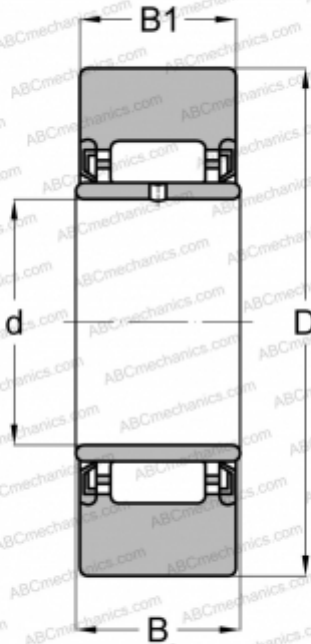

## NAST 20 ZZUU IKO

Опорные ролики

ТИП: Роликоподшипники, Игольчатые опорные ролики, Без осевого центрирования, С внутренним кольцом, Наружное кольцо без бортов, контактные уплотнения с двух сторон, цилиндрическое наружное кольцо, тип NAST

#### РАЗМЕРЫ, ММ

d	20,000
D	47,000
B	20,000
B1	19,800