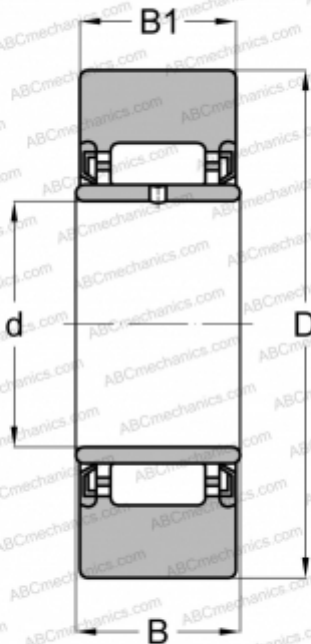

NAST 25 ZZUU IKO

Опорные ролики

ТИП: Роликоподшипники, Игольчатые опорные ролики, Без осевого центрирования, С внутренним кольцом, Наружное кольцо без бортов, контактные уплотнения с двух сторон, цилиндрическое наружное кольцо, тип NAST

Технические характеристики

РАЗМЕРЫ, ММ

d	25,000
D	52,000
B	20,000
B1	19,800

ПРОИЗВОДИТЕЛЬ

[IKO](#)

РАСЧЕТНЫЕ ДАННЫЕ

Номинальная динамическая грузоподъёмность, C	20,800 кН
Номинальная статическая грузоподъёмность, Co	28,400 кН